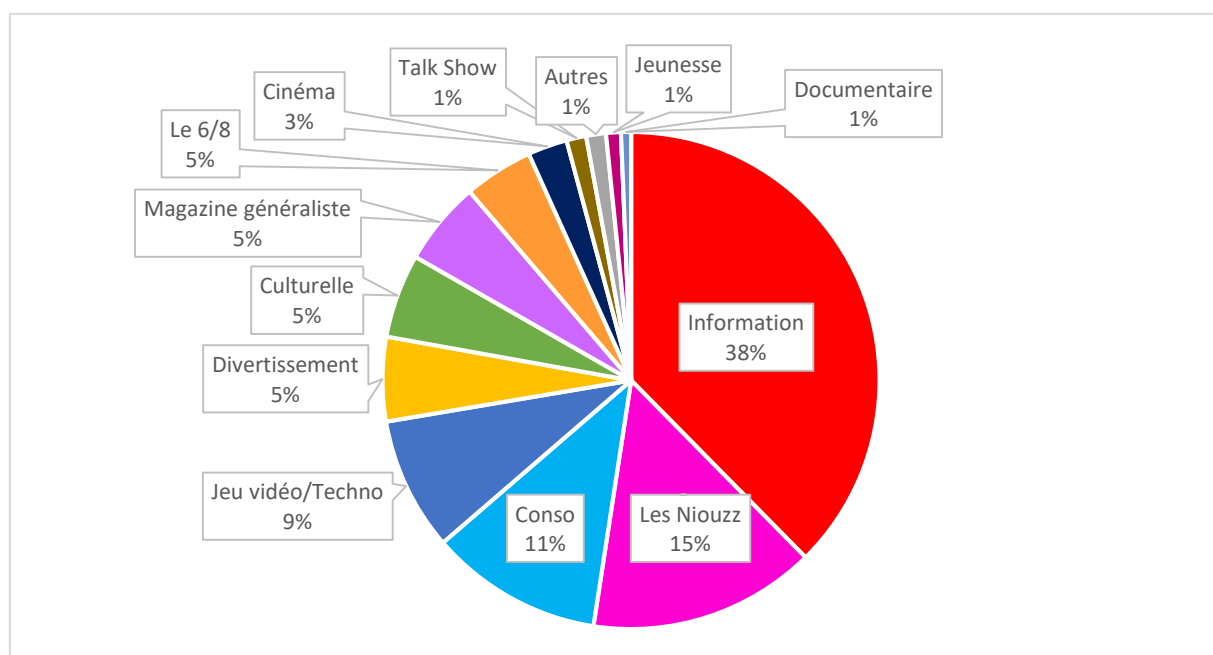

1.2 Ton des articles (N=46)

Annexe 2 : RTBF (télévision)

Les bases de données de la RTBF « Tramontane Sonuma » (avant 1993) et « Tramontane TV » (après 1993) ont été interrogées avec les mots-clés suivants : *Manga, Mangas, Anime+Japon*, Jeu vidéo+Japon*, Jeux vidéo+Japon*, Pokémon, Nintendo, Naruto, Sega, Playstation, Konami, Capcom.*

2.1 Type d'émissions comprenant les séquences (1982-2020, N=311)

Émissions reprises dans chaque catégorie :

- **Information** : *JT (19h30), JT 13h, JT Dernière (JTD), Régions soir, 6 minutes, 12 minutes, 15 minutes, Vews*
- **Les Niouzz** : L'émission d'information pour enfants
- **Conso** : *Autant Savoir, On n'est pas des pigeons*
- **Jeu vidéo/Techno** : *Luna Park, CYBERCAFE 2.0, Intermédias*
- **Divertissement** : *No limit, La télé de A à Z, Bêtisier, 20:02, Le Grand Cactus, La famille à remonter le temps*
- **Culturelle** : *Mille-feuille, Coupé au montage, Livrés à domicile, Cinquante degrés nord, Pop M !*
- **Magazine généraliste** : *Au Quotidien, Sans chichis, 7 à la une*
- **Le 6/8** : la matinale radio/télé de Vivacité/La Une
- **Cinéma** : *Télécinéma, Ciné station, Tellement ciné*
- **Talk-show** : *La Bande à Carlos, Carlos et les autres, Dan Late Show*
- **Jeunesse** : *Tu passes quand tu veux, Crash-TV*
- **Autres** : *Ce Soir, C'est la vie, Week-end sportif, Contre-Pied*