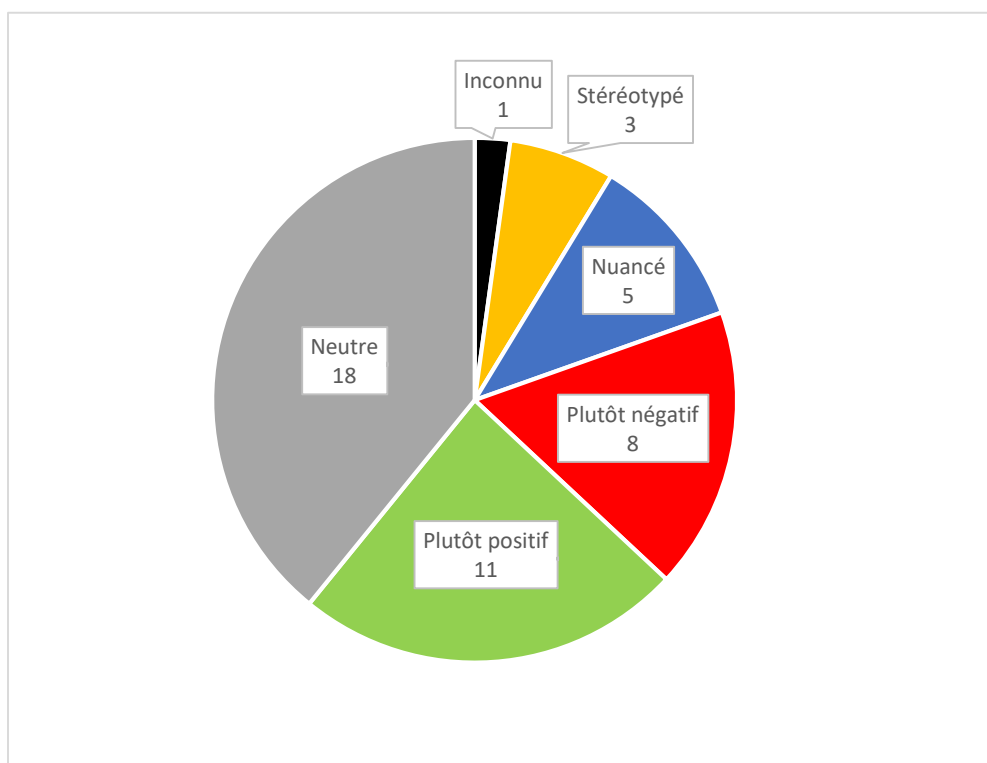

1.2 Ton des articles (N=46)