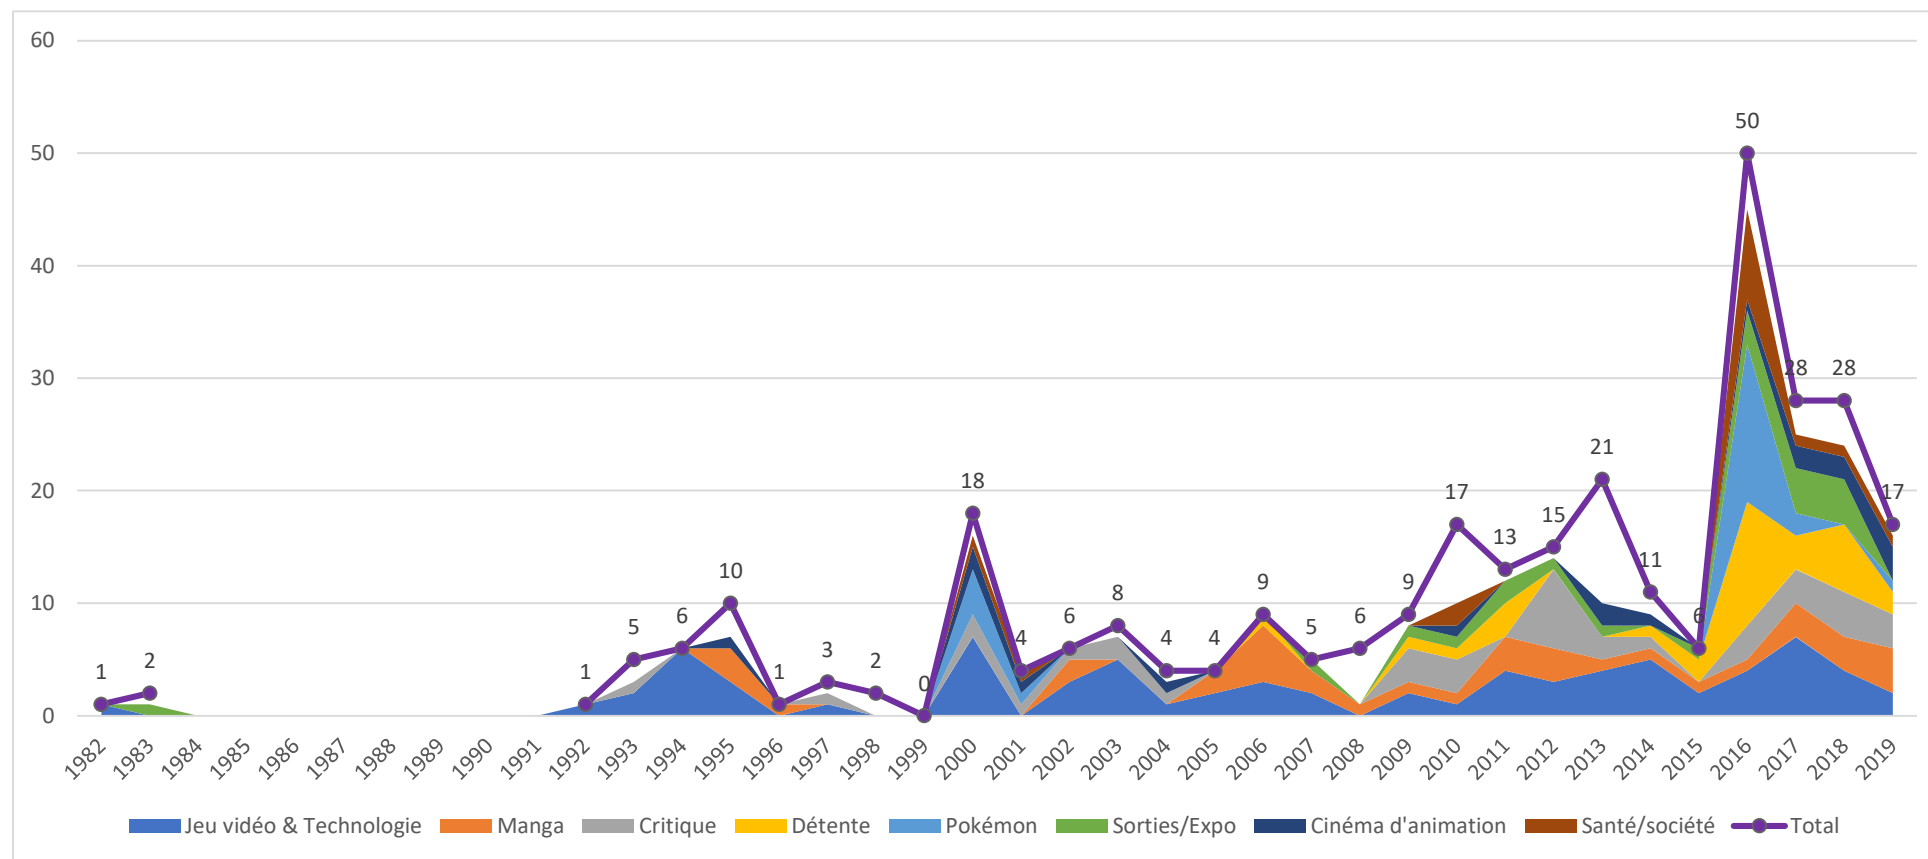

2.2 Nombre de séquences évoquant différents aspects de la pop culture japonaise dans les émissions de la RTBF par thématique