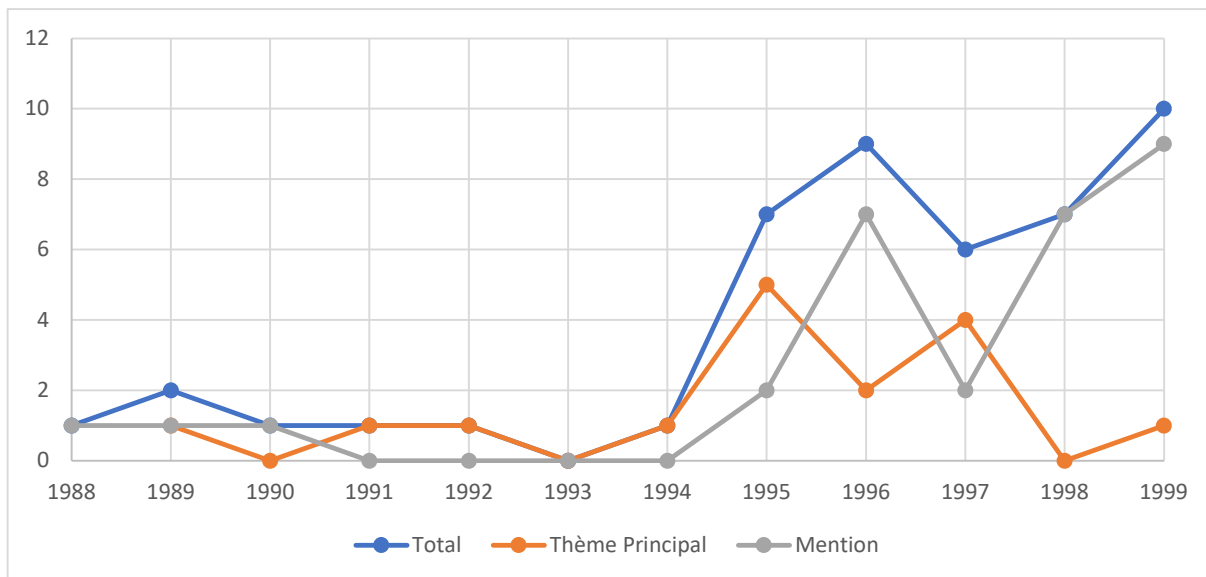

Annexe 1 : Le Soir

Source : Archives en ligne du *Soir*, disponibles sur <https://plus.lesoir.be/archives/recherche>

1.1 Articles du Soir mentionnant le mot « manga » ou en faisant le thème principal entre 1988 et 1999