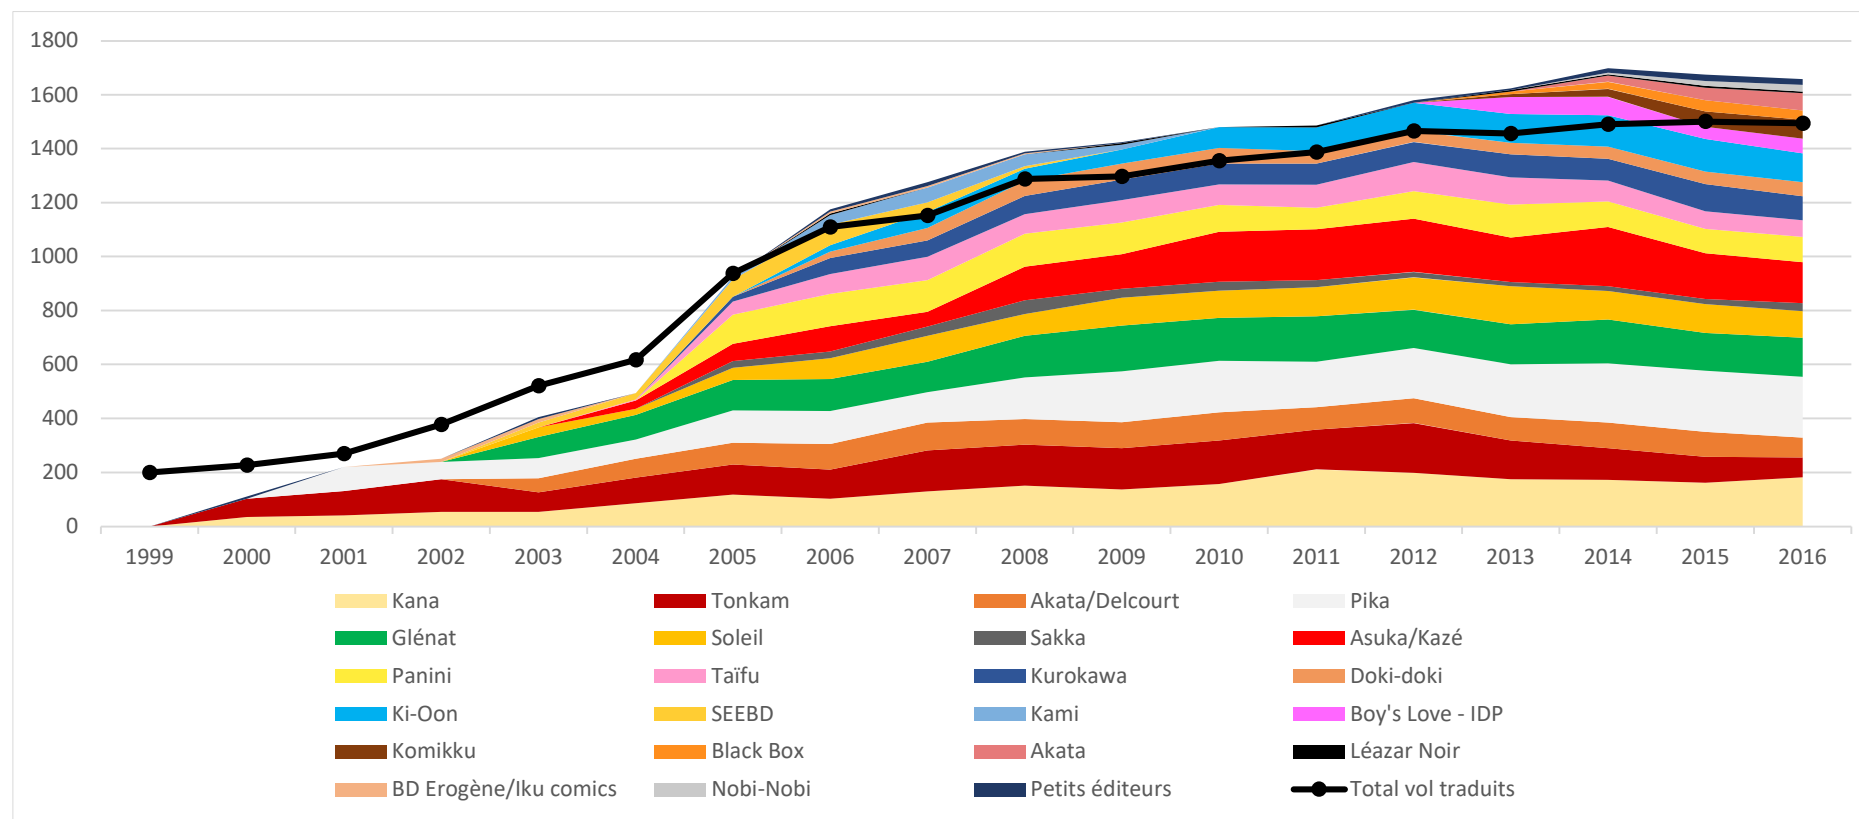

Annexe 4 : Mangas publiés en français par an par éditeur

Source des données pour le tableau et le graphique qui en est tiré : Rapports annuels de l'Association des Critiques de Bande Dessinée (ACBD) produits par Gilles Ratier¹.

Les chiffres concernent l'ensemble des pays Européens francophones, ces marchés étant assez homogènes. Sont pris en compte uniquement les éditeurs qui publient exclusivement du manga (japonais) ou dont les chiffres du département mangas sont disponibles séparément. Les premiers rapports ne donnent ainsi pas le nombre de mangas sorti chez Glénat (premier gros éditeur historique de manga) mais uniquement le nombre total de BD. Akata est compté séparément après 2014, ayant reconstruit son catalogue après sa séparation de Delcourt, qui avait racheté l'éditeur avant de se lancer lui-même.

4.1 Graphique du nombre de total de mangas publiés par éditeur et du nombre de volumes traduits tous confondus (hors rééditions), 1999-2016

¹ RATIER Gilles, *Une année de bandes dessinées sur le territoire francophone européen*, ACBD, 2000-2016, [En ligne], <<https://www.acbd.fr/category/rapports/>>.