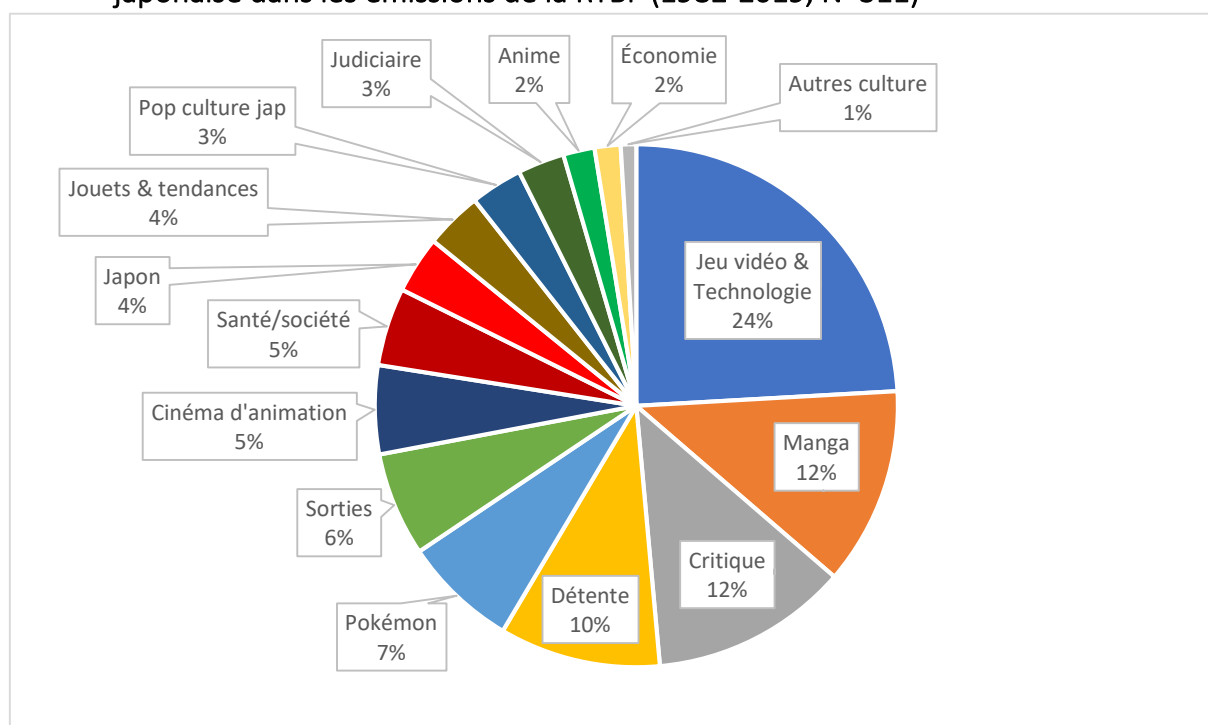

2.1 Type d'émissions comprenant les séquences (1982-2020, N=311)

Émissions reprises dans chaque catégorie :

- **Information** : *JT (19h30), JT 13h, JT Dernière (JTD), Régions soir, 6 minutes, 12 minutes, 15 minutes, Vews*
- **Les Niouzz** : L'émission d'information pour enfants
- **Conso** : *Autant Savoir, On n'est pas des pigeons*
- **Jeu vidéo/Techno** : *Luna Park, CYBERCAFE 2.0, Intermédias*
- **Divertissement** : *No limit, La télé de A à Z, Bêtisier, 20:02, Le Grand Cactus, La famille à remonter le temps*
- **Culturelle** : *Mille-feuille, Coupé au montage, Livrés à domicile, Cinquante degrés nord, Pop M !*
- **Magazine généraliste** : *Au Quotidien, Sans chichis, 7 à la une*
- **Le 6/8** : la matinale radio/télé de Vivacité/La Une
- **Cinéma** : *Télécinéma, Ciné station, Tellement ciné*
- **Talk-show** : *La Bande à Carlos, Carlos et les autres, Dan Late Show*
- **Jeunesse** : *Tu passes quand tu veux, Crash-TV*
- **Autres** : *Ce Soir, C'est la vie, Week-end sportif, Contre-Pied*

2.2 Nombre de séquences évoquant différents aspects de la pop culture japonaise dans les émissions de la RTBF par thématique

2.3 Thématique des séquences évoquant différents aspects de la pop culture japonaise dans les émissions de la RTBF (1982-2019, N=311)