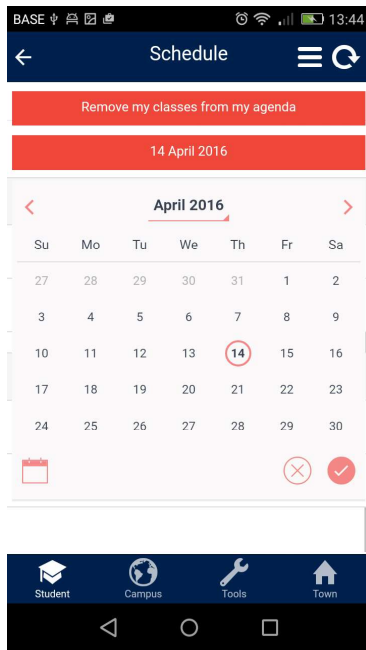

Appendix B

UCLCampus Screenshots

UniverCité Expo photos

Starts: 14/06/2016 08:00
Ends: 14/06/2016 16:00

Address: Forum des Halles

Description

En 1516, Thomas More publiait son Utopie à Louvain. C'est en se lançant dans la construction de Louvain-la-Neuve que de multiples acteurs ont confronté leurs idées sur « une ville nouvelle pour une société nouvelle ». Aujourd'hui, après plus de quarante ans, qu'en est-il? L'université, lieu d'études du passé pour la construction de l'avenir, a-t-elle...

Less

See on Louvaininfo.be

See on map

Student Campus Tools Town

Cafeteria

Le Galilée
Place Galilée, 1 à Louvain-la-neu..
Open
lundi au vendredi de 12h à 14h

Le Sablon
Rue du Sablon, 11 à Louvain-la-n..
Open
lundi au samedi de 12h à 14h
lundi au jeudi de 18h30 à 20h30