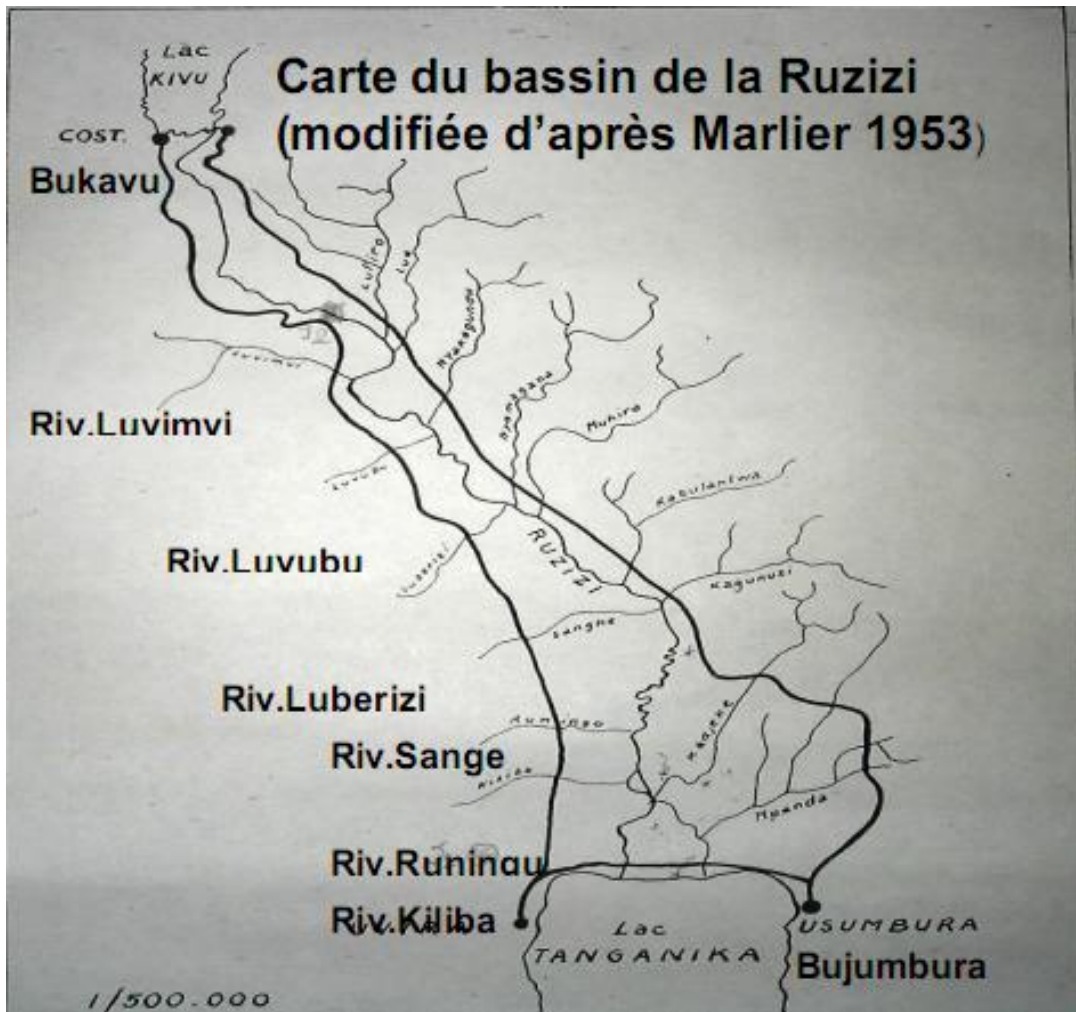

# 1. CARTE HYDROGRAPHIQUE DE LA PLAINE DE LA RUZIZI

Source : CRH (Centre de recherche en Hydro biologie)-Uvira, cité par CTB PAIDECO Uvira, 2009 : 12.

## 2. CARTE ADMINISTRATIVE DU SUD-KIVU

Source : <https://www.populationdata.net/cartes/rdc-sud-kivu/>, modifié par l'auteur

### 3. LOCALISATION DU SECTEUR DE KAMANYOLA (KAMANIOLA)

Source : Google map (mise en forme par l'auteur)