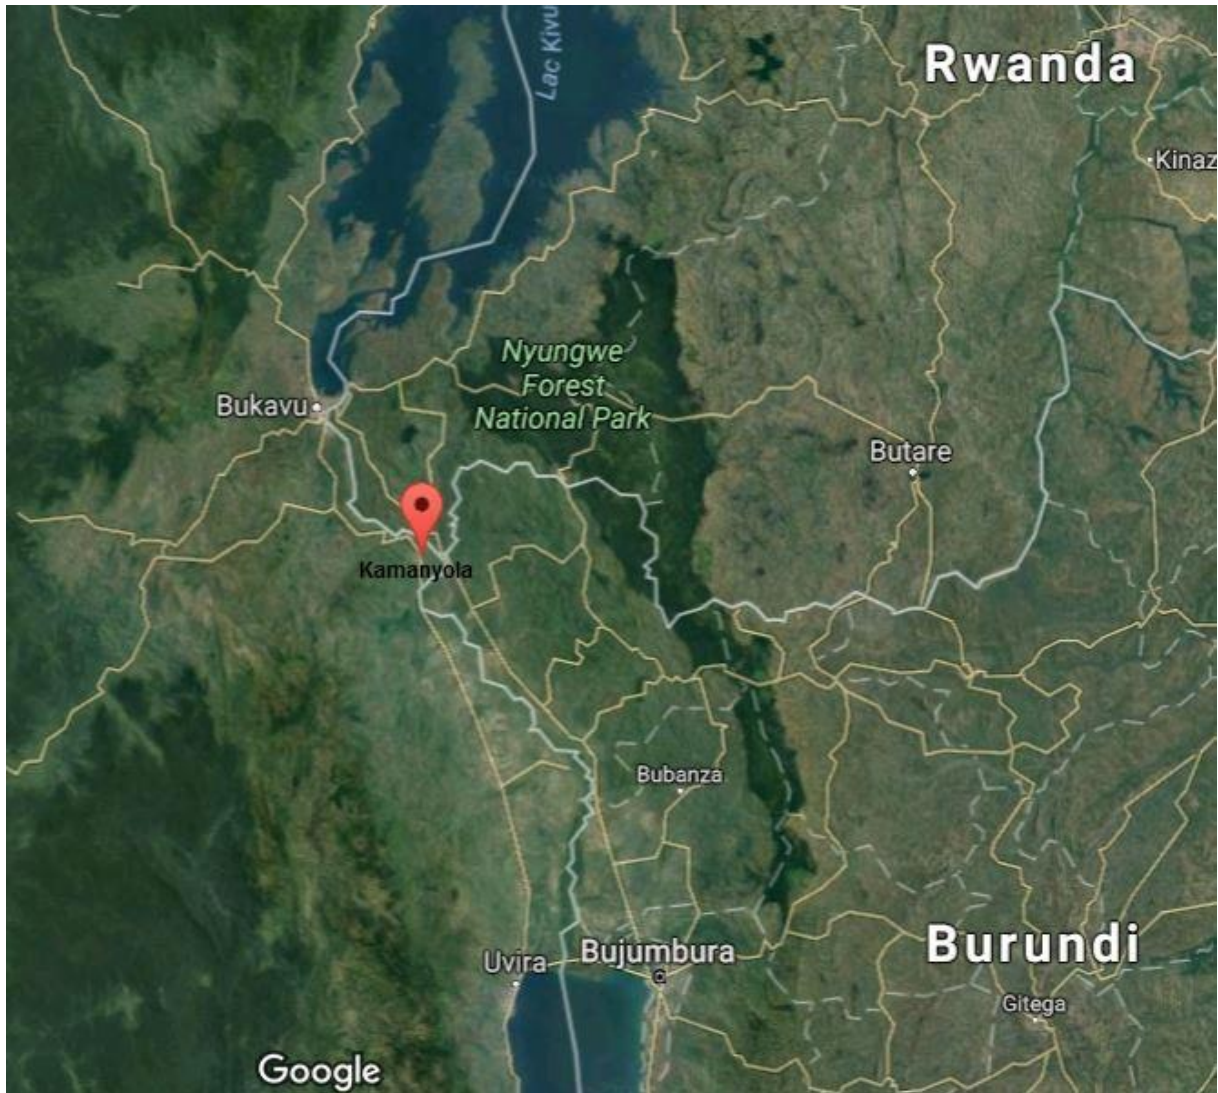

# 1. CARTE HYDROGRAPHIQUE DE LA PLAINE DE LA RUZIZI

Source : CRH (Centre de recherche en Hydro biologie)-Uvira, cité par CTB PAIDECO Uvira, 2009 : 12.

## 2. CARTE ADMINISTRATIVE DU SUD-KIVU

Source : <https://www.populationdata.net/cartes/rdc-sud-kivu/>, modifié par l'auteur

### 3. LOCALISATION DU SECTEUR DE KAMANYOLA (KAMANIOLA)

Source : Google map (mise en forme par l'auteur)