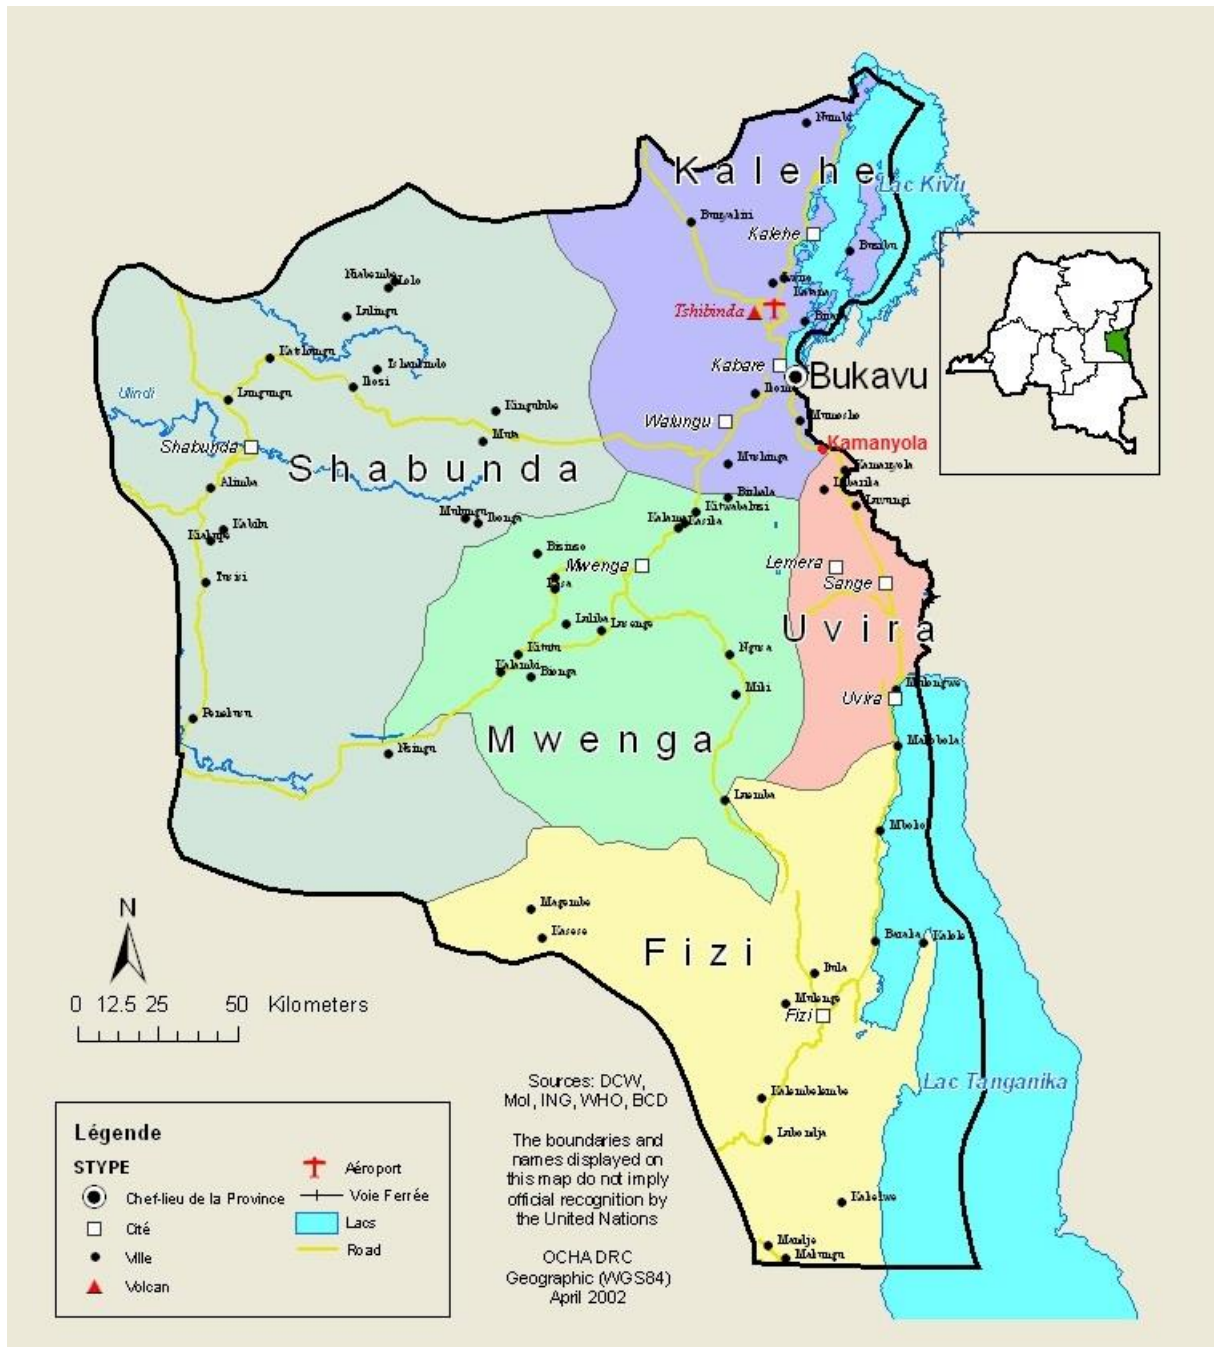

# 1. CARTE HYDROGRAPHIQUE DE LA PLAINE DE LA RUZIZI

Source : CRH (Centre de recherche en Hydro biologie)-Uvira, cité par CTB PAIDECO Uvira, 2009 : 12.

## 2. CARTE ADMINISTRATIVE DU SUD-KIVU

Source : <https://www.populationdata.net/cartes/rdc-sud-kivu/>, modifié par l'auteur

### 3. LOCALISATION DU SECTEUR DE KAMANYOLA (KAMANIOLA)

Source : Google map (mise en forme par l'auteur)