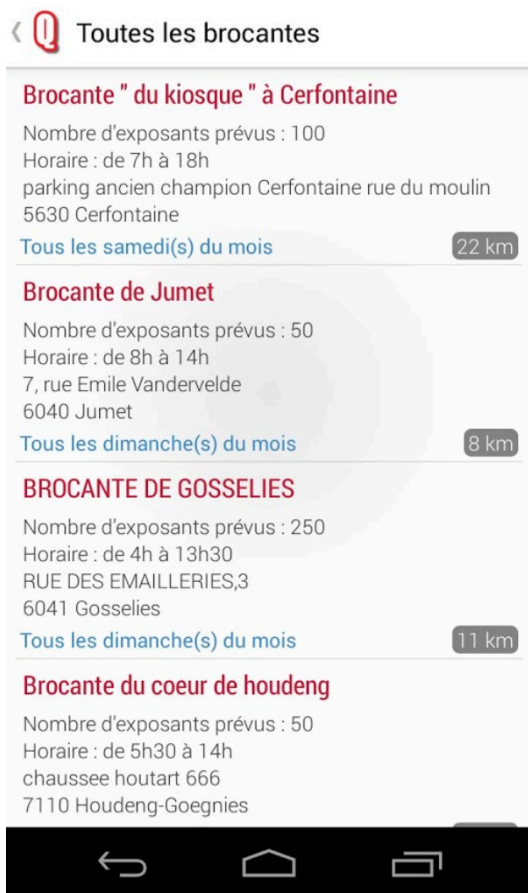

Annexe 3 : logo et captures d'écran des applications concurrentes

1) Quefaire.be¹

Logo :

Aperçus :

¹ <https://play.google.com/store/apps/details?id=com.WazaBe.QueFaire&hl=fr>

2) Balumpa

Logo :

Balumpa

Logo sur l'application :

Aperçus :

1) ExitToLive²

Logo :

Aperçus :

² <http://www.android-mt.com/application/exittolive-idees-de-sorties-10893>

Ville : Le Kremlin-Bicêtre | Rayon : 289km | Total : 8839

Aujourd'hui  Musée magritte museum	Aujourd'hui  Visite contée : afrique	Aujourd'hui  Decouverte generale
Aujourd'hui  Visite petit-dejeuner	Aujourd'hui  Le secret du masque	Aujourd'hui  Objet magique
Aujourd'hui  Parc aquatique de l'aquaboulevard	Aujourd'hui  Billet musee & expositions	Aujourd'hui  Billet chateau de versailles
Aujourd'hui  Chateaux de trianon	Aujourd'hui  Passeport - chateau de versailles	Aujourd'hui  Paris museum pass

Découverte
 **Visite guidée au Père Lachaise** >
à 2.24km

Boîte de nuit
 **My Driver : Votre Chauffeur à Toute Heure** >
à 0.50km

Boîte de nuit
 **Erasmus Paris** >
à 2.77km

Spectacle/ Scène
 **Espace Jean Vilar - Arcueil** >
à 6.35km

Spirituel
 **VOYANCE TAROLOGIE** >
à 23.74km

Caritatif
 **Association Kemil Et ses Amis** >
à 13.94km

Ville : Le Kremlin-Bicêtre | Rayon : 289km | Total : 5

03 Avril 2013

Film
 **Sortie cinéma « Boule et Bill » à Paris Bercy** >
1/12 participants 14h00 à 3.64km