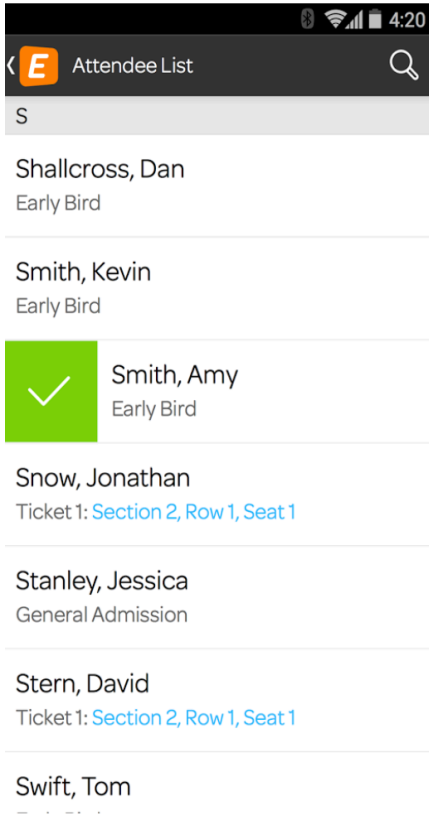

♥ **FAVORIS**

Accueil Mes billets Favoris Recherche

Mes départements favoris

75 - Paris >

13 - Bouches-du-Rhône >

Mes salles favorites

 **La Cigale**
Paris >

 **L'Olympia**
Paris >

Mes événements favoris

Aucun événement favori

Mes artistes favoris

4) Eventbrite

Logo :

Aperçus :⁵

⁵ <http://www.android-mt.com/application/eventbrite-les-grands-evenements-pres-de-chez-vous-11060>

5) YPlan