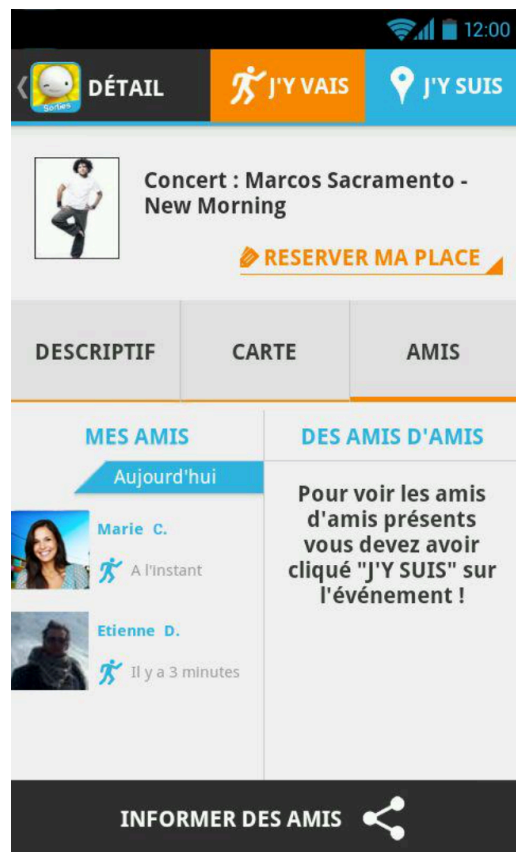

Annexe 3 : logo et captures d'écran des applications concurrentes

1) Quefaire.be¹

Logo :

Aperçus :

¹ <https://play.google.com/store/apps/details?id=com.WazaBe.QueFaire&hl=fr>

2) Balumpa

Logo :

Balumpa

Logo sur l'application :

Aperçus :

1) ExitToLive²

Logo :

Aperçus :

² <http://www.android-mt.com/application/exittolive-idees-de-sorties-10893>

Ville : Le Kremlin-Bicêtre | Rayon : 289km | Total : 8839

Aujourd'hui  Musée magritte museum	Aujourd'hui  Visite contée : afrique	Aujourd'hui  Decouverte generale
Aujourd'hui  Visite petit-dejeuner	Aujourd'hui  Le secret du masque	Aujourd'hui  Objet magique
Aujourd'hui  Parc aquatique de l'aquaboulevard	Aujourd'hui  Billet musee & expositions	Aujourd'hui  Billet chateau de versailles
Aujourd'hui  Chateaux de trianon	Aujourd'hui  Passeport - chateau de versailles	Aujourd'hui  Paris museum pass