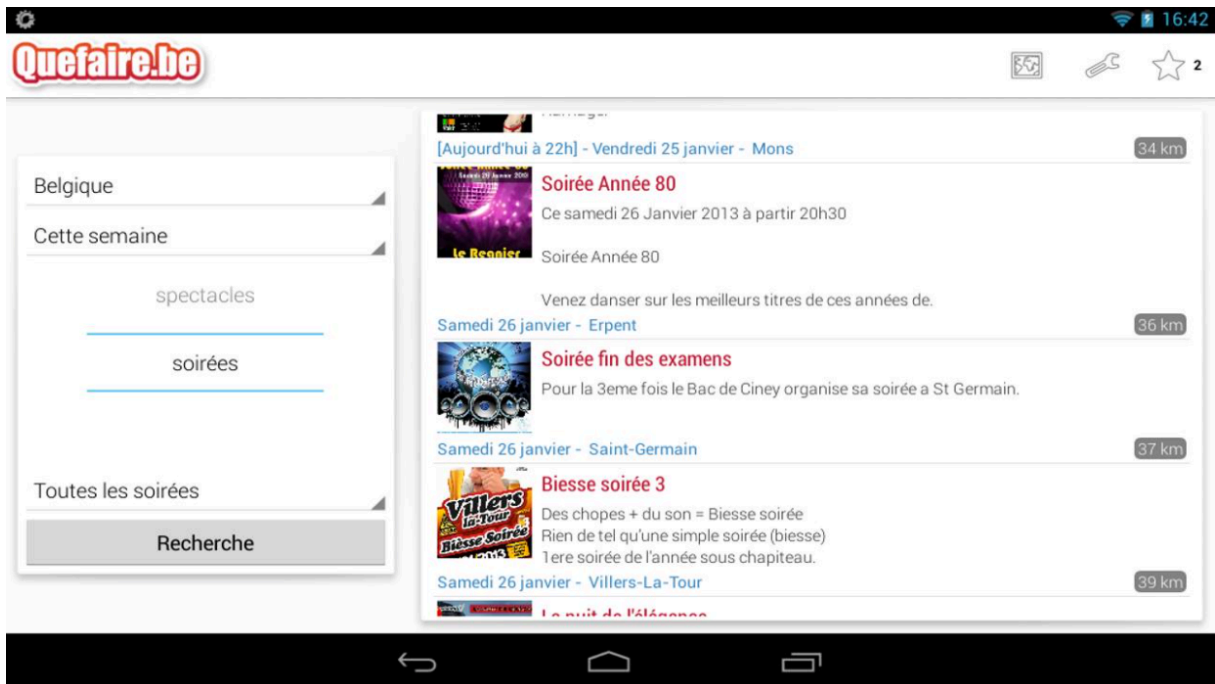

Annexe 3 : logo et captures d'écran des applications concurrentes

1) Quefaire.be¹

Logo :

Aperçus :

¹ <https://play.google.com/store/apps/details?id=com.WazaBe.QueFaire&hl=fr>

2) Balumpa

Logo :

Balumpa

Logo sur l'application :

Aperçus :

1) ExitToLive²

Logo :

Aperçus :

² <http://www.android-mt.com/application/exittolive-idees-de-sorties-10893>

Ville : Le Kremlin-Bicêtre | Rayon : 289km | Total : 8839

Aujourd'hui  Musée magritte museum	Aujourd'hui  Visite contée : afrique	Aujourd'hui  Decouverte generale
Aujourd'hui  Visite petit-dejeuner	Aujourd'hui  Le secret du masque	Aujourd'hui  Objet magique
Aujourd'hui  Parc aquatique de l'aquaboulevard	Aujourd'hui  Billet musee & expositions	Aujourd'hui  Billet chateau de versailles
Aujourd'hui  Chateaux de trianon	Aujourd'hui  Passeport - chateau de versailles	Aujourd'hui  Paris museum pass