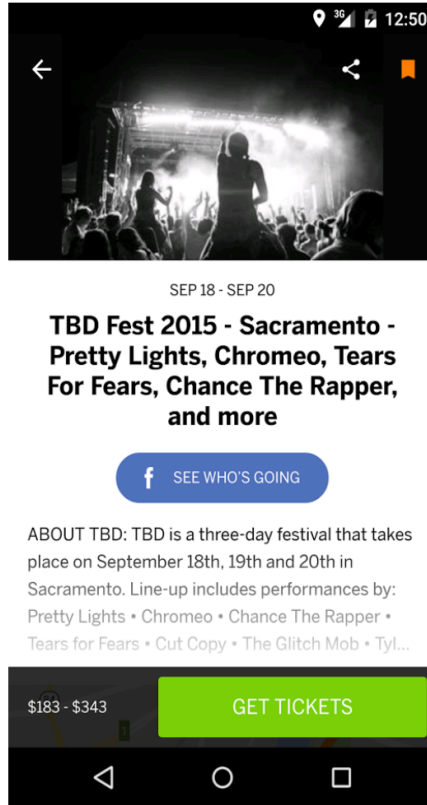

♥ **FAVORIS**

Accueil Mes billets Favoris Recherche

Mes départements favoris

75 - Paris >

13 - Bouches-du-Rhône >

Mes salles favorites

 **La Cigale**
Paris >

 **L'Olympia**
Paris >

Mes événements favoris

Aucun événement favori

Mes artistes favoris

4) Eventbrite

Logo :

Aperçus :⁵

⁵ <http://www.android-mt.com/application/eventbrite-les-grands-evenements-pres-de-chez-vous-11060>

5) YPlan