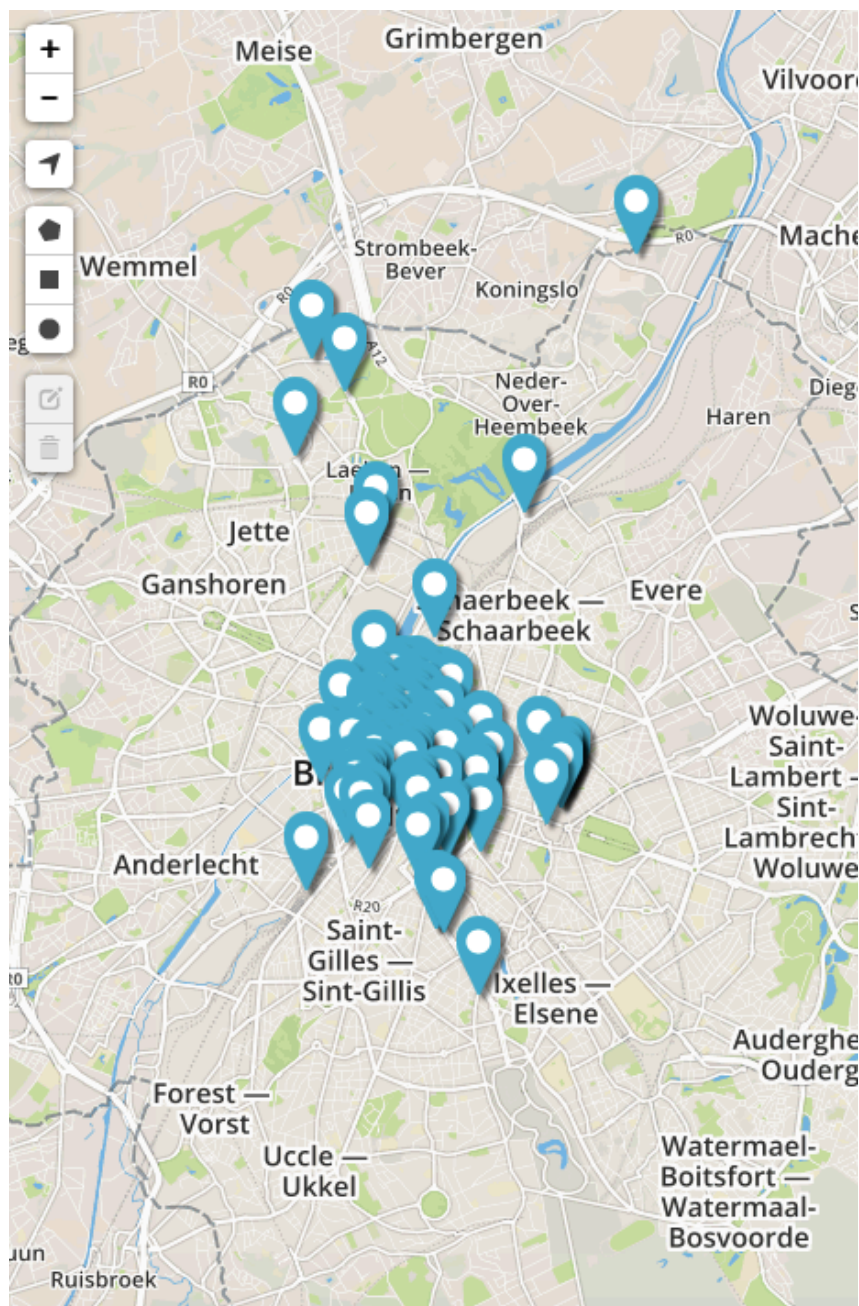

**PLACE AU PIÉTON!**

juin 29 à partir de

CLIQUEZ ICI POUR PLUS D'INFORMATIONS

**Accès au piétonnier**

Qui peut accéder au piétonnier? A quelles conditions? Comment?

Source : Ville de Bruxelles (n.d.). Budget 2014 de la Ville de Bruxelles.  
<http://www.bruxelles.be/artdet.cfm?id=8115&highlight=budget>

**Annexe 4 : Localisation des accès wifi dans la ville de Bruxelles**

Source : Ville de Bruxelles (n.d.). Wifi. <http://www.bruxelles.be/7003>