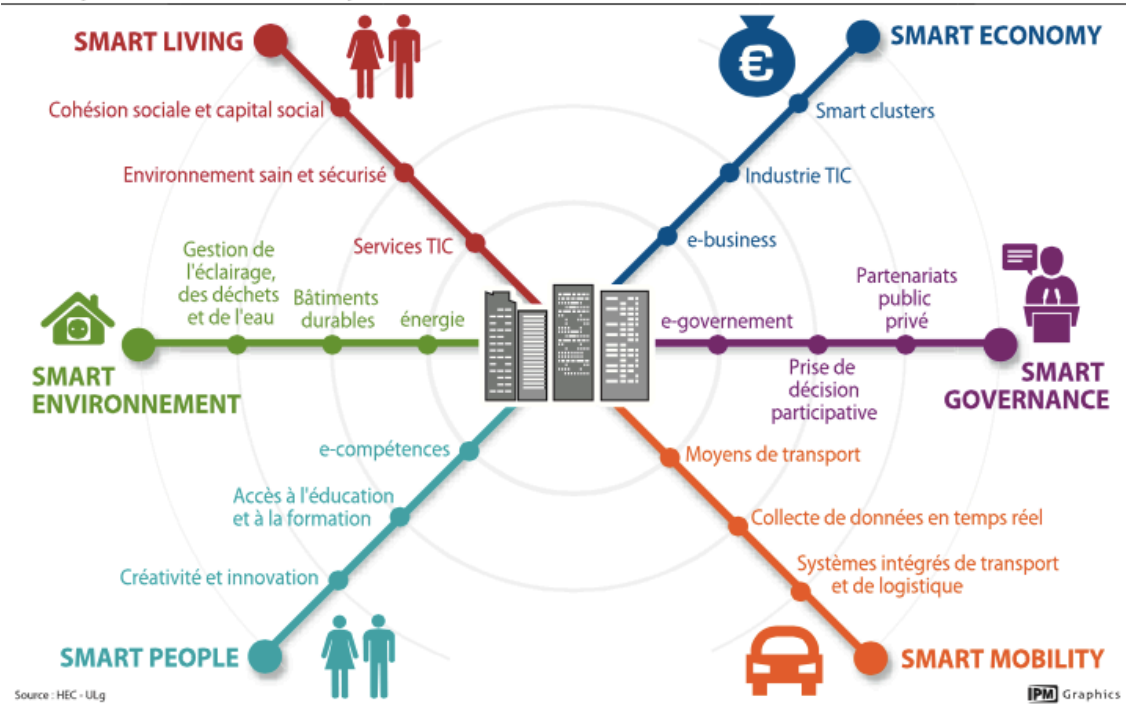

## Annexes

### Annexe 1 : L'écosystème de la ville intelligente

#### L'écosystème de la "Smart city"

Sources : HEC-ULg dans Lovens, P.F. (2015).

**Annexe 2 : Parts de projets relatives à chacun des domaines du programme ASC**

Source : Amsterdam Smart City (n.d.). <http://amsterdamsmartcity.com>