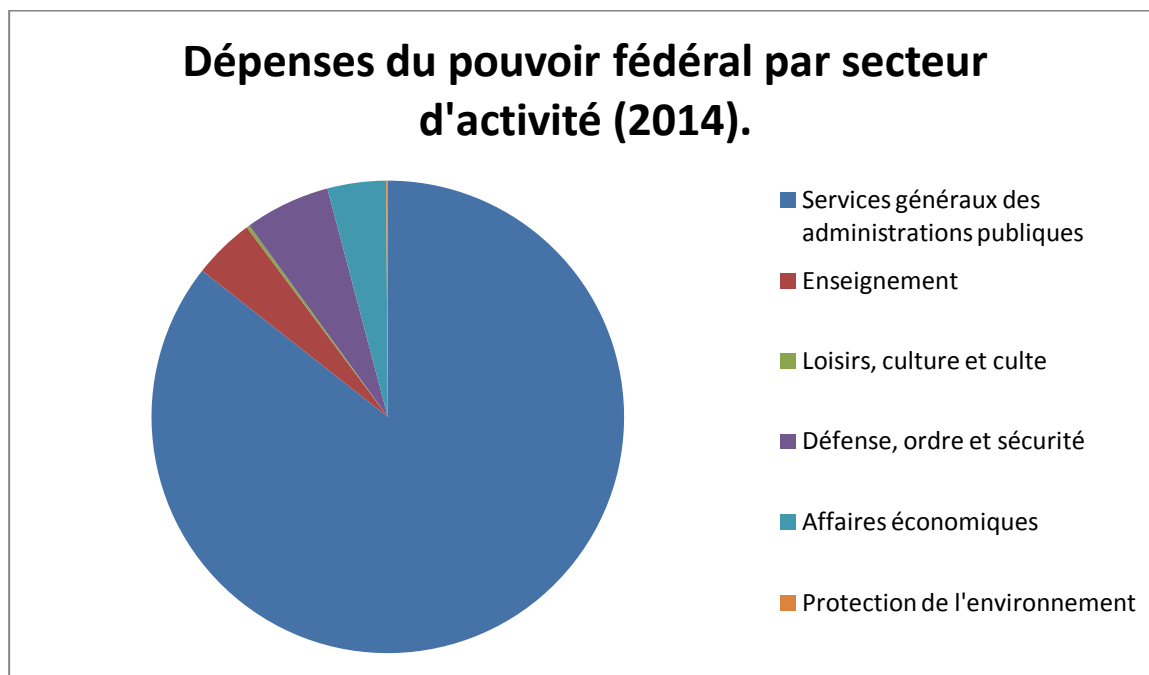

**Annexe 1 :** dépenses du pouvoir fédéral par secteur d'activité et concernant le domaine des loisirs, culture et culte pour l'année 2014 <sup>1</sup>:

<sup>1</sup> D'après les données disponibles du Service Public Fédéral Budget et Contrôle de la Gestion, *Regroupement fonctionnel des dépenses du pouvoir fédéral de 2003 à 2014*.