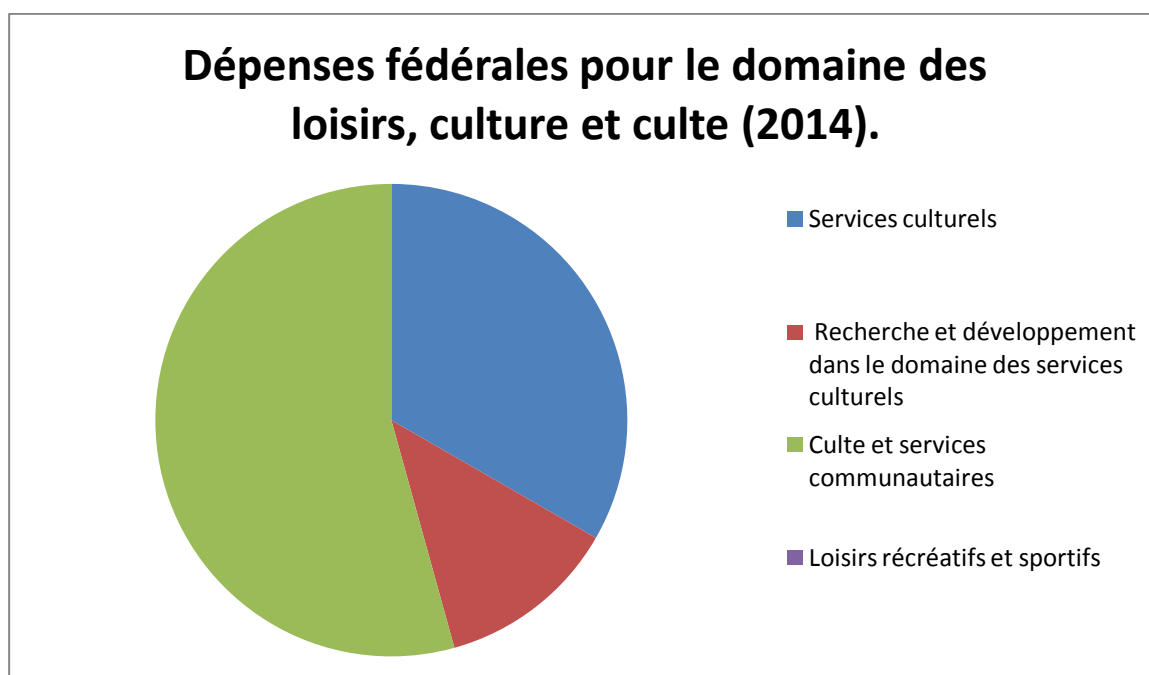

**Annexe 1 :** dépenses du pouvoir fédéral par secteur d'activité et concernant le domaine des loisirs, culture et culte pour l'année 2014 <sup>1</sup>:

<sup>1</sup> D'après les données disponibles du Service Public Fédéral Budget et Contrôle de la Gestion, *Regroupement fonctionnel des dépenses du pouvoir fédéral de 2003 à 2014*.