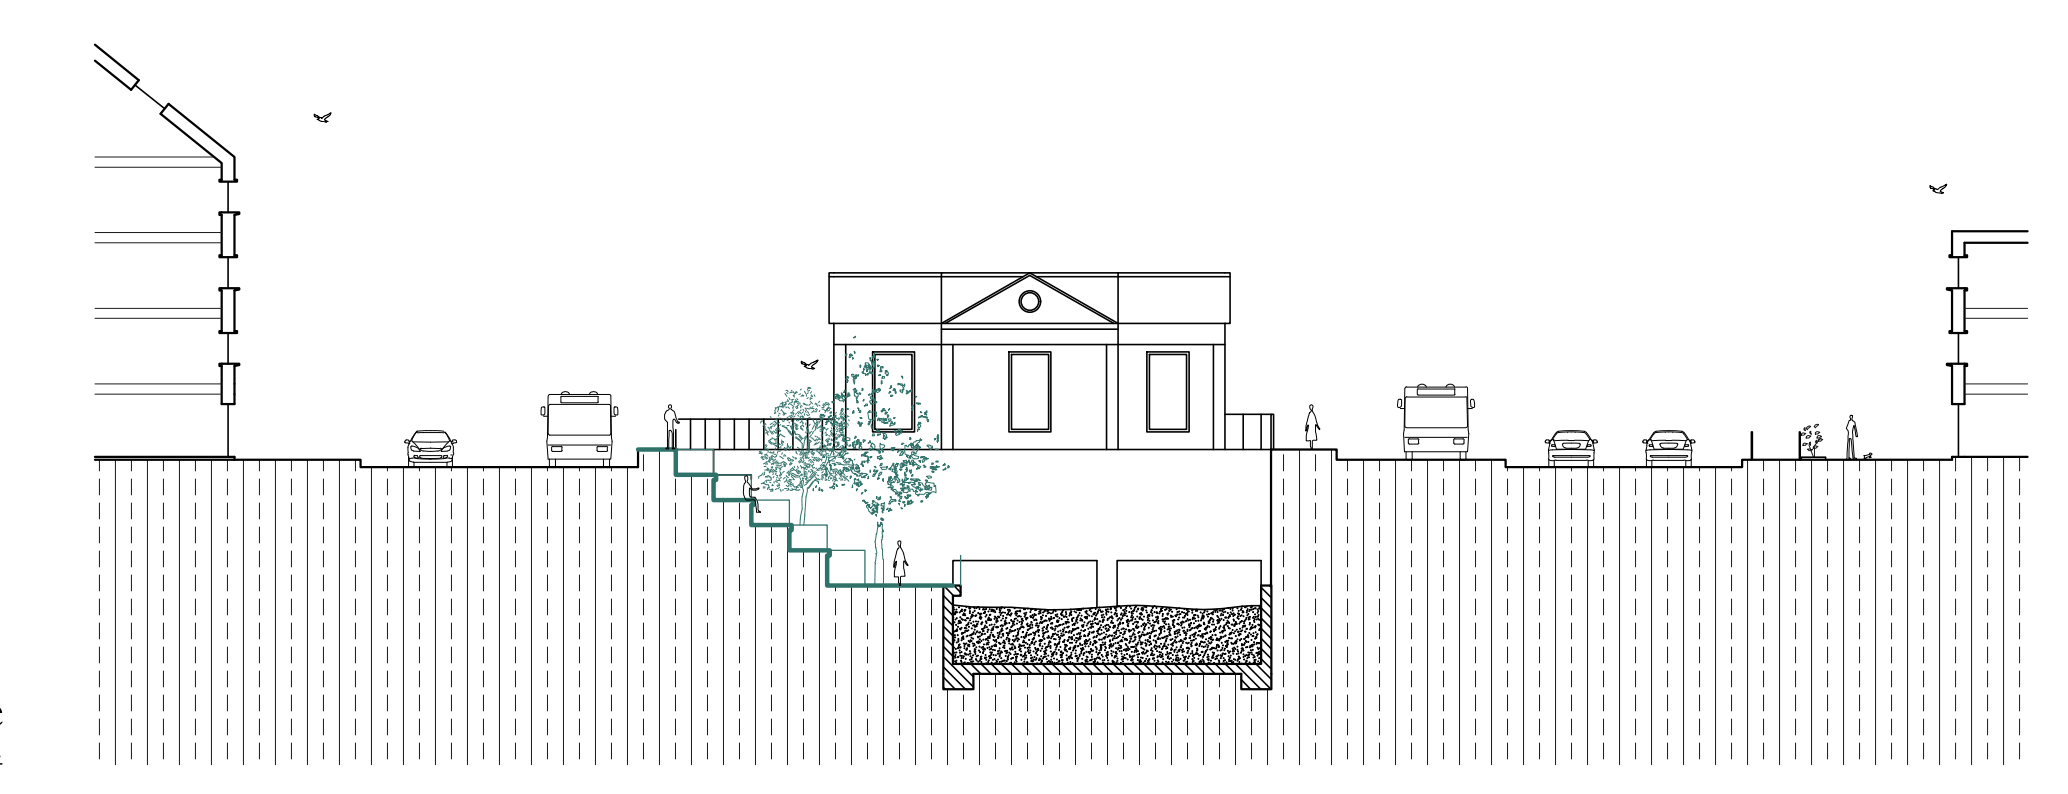

- Senne à ciel ouvert
- - - Senne sous pont
- Promenade Metrolab
- Corridor écologique

Station d'épuration Nord
Dévoûtement

Parc de la Sennette
Mise en perspective

Parc Maximilien
Nouveau lit *Projet*

Boulevard Point Carré
Dévoûtement & Mise en perspective - *Projet*

Îlot des Deux Gares
Inaccessibilité

Boulevard Paepsem
Renaturation & Accessibilité

Boulevard Industriel
Zone d'immersion temporaire