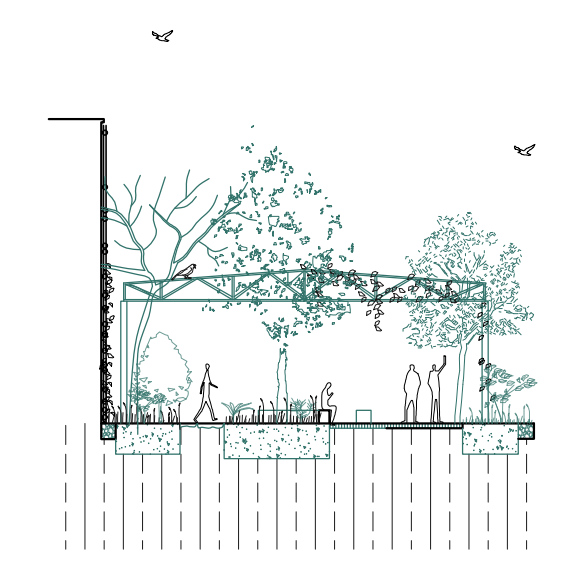

- Senne à ciel ouvert
- - - Senne sous pont
- Promenade Metrolab
- Corridor écologique

Station d'épuration Nord
Dévoûtement

Parc de la Sennette
Mise en perspective

Parc Maximilien
Nouveau lit *Projet*

Boulevard Point Carré
Dévoûtement & Mise en perspective - *Projet*

Îlot des Deux Gares
Inaccessibilité

Boulevard Paepsem
Renaturation & Accessibilité

Boulevard Industriel
Zone d'immersion temporaire