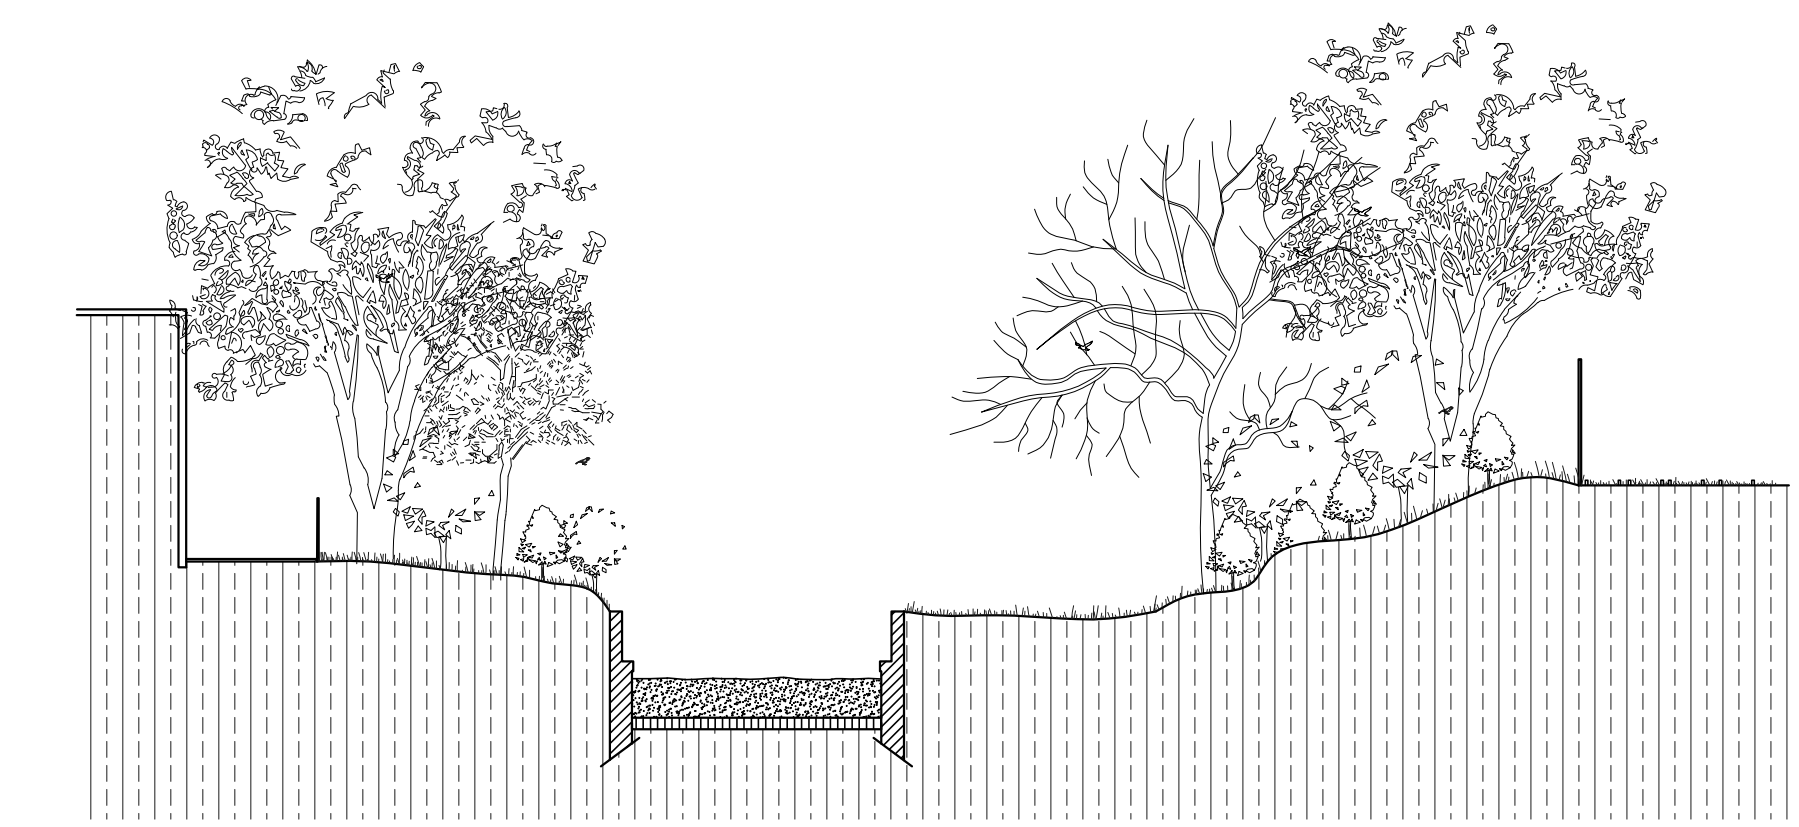

Îlot des Deux Gares
Inaccessibilité