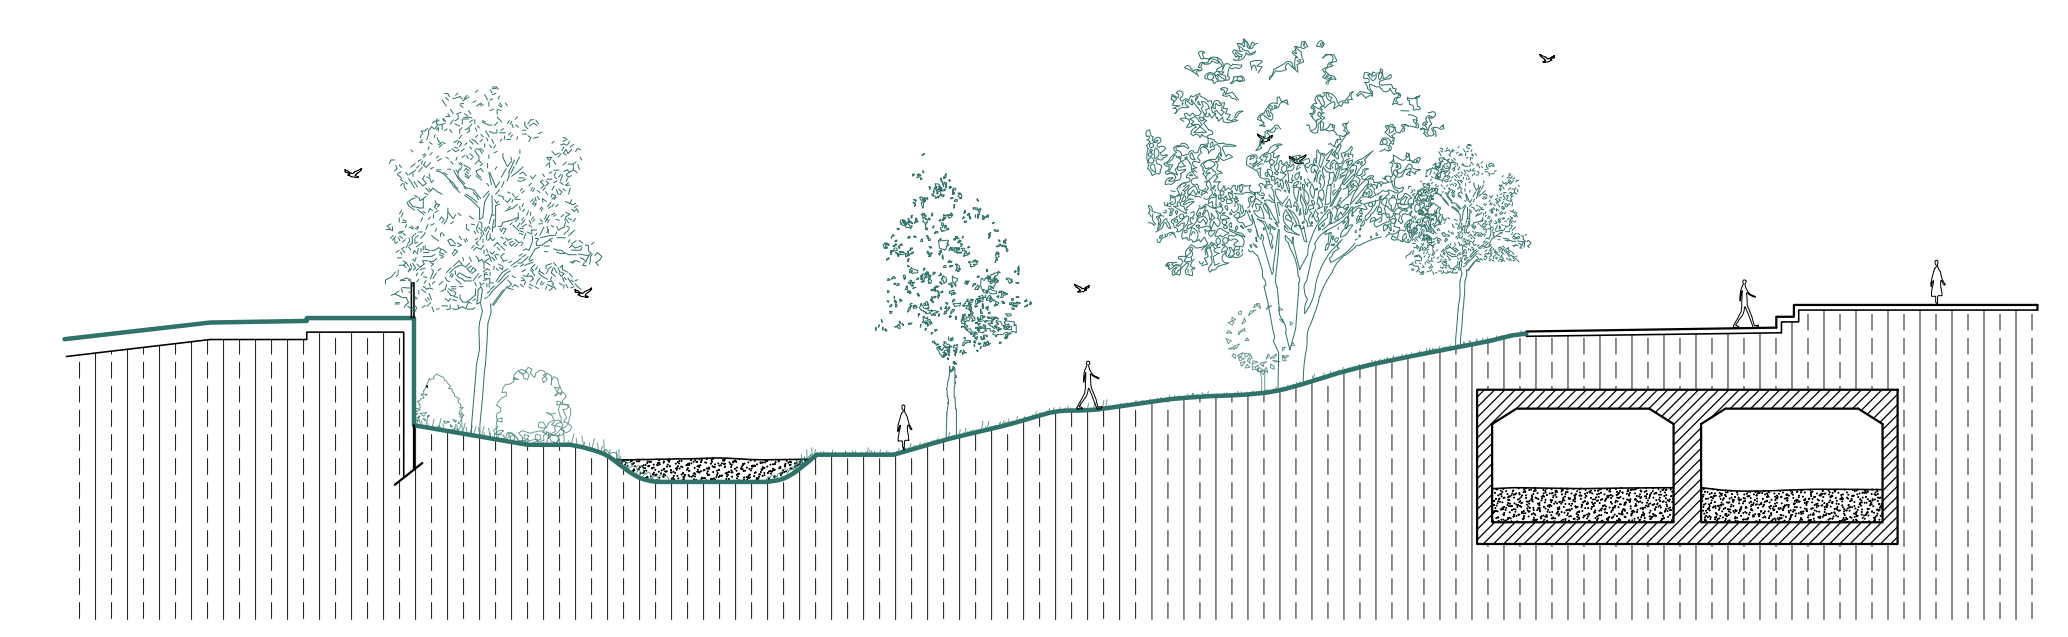

- Senne à ciel ouvert
- - - Senne sous pont
- Promenade Metrolab
- Corridor écologique

Station d'épuration Nord
Dévoûtement

Parc de la Sennette
Mise en perspective

Parc Maximilien
Nouveau lit *Projet*

Boulevard Point Carré
Dévoûtement & Mise en perspective - *Projet*

Îlot des Deux Gares
Inaccessibilité

Boulevard Paepsem
Renaturation & Accessibilité

Boulevard Industriel
Zone d'immersion temporaire