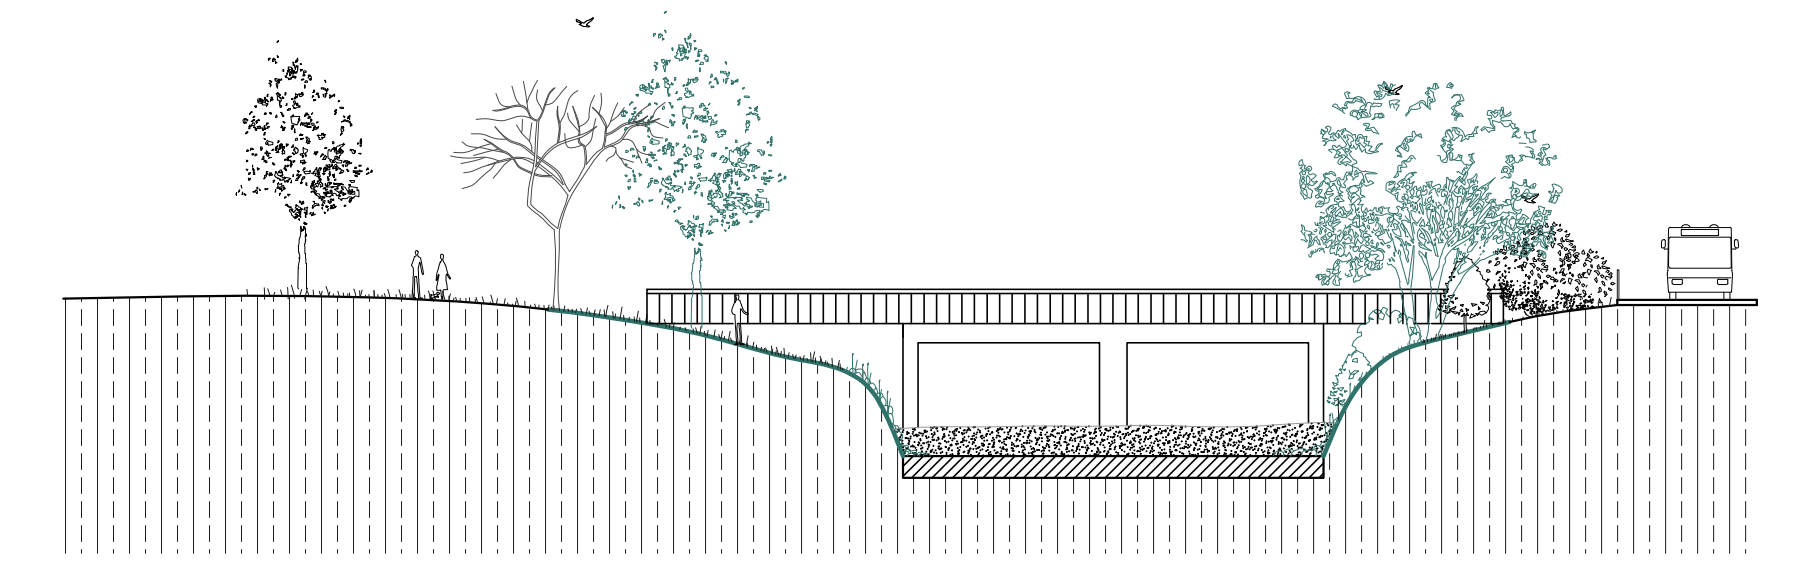

- Senne à ciel ouvert
- - - Senne sous pont
- Promenade Metrolab
- Corridor écologique

Station d'épuration Nord
Dévoûtement

Parc de la Sennette
Mise en perspective

Parc Maximilien
Nouveau lit *Projet*

Boulevard Point Carré
Dévoûtement & Mise en perspective - *Projet*

Îlot des Deux Gares
Inaccessibilité

Boulevard Paepsem
Renaturation & Accessibilité

Boulevard Industriel
Zone d'immersion temporaire