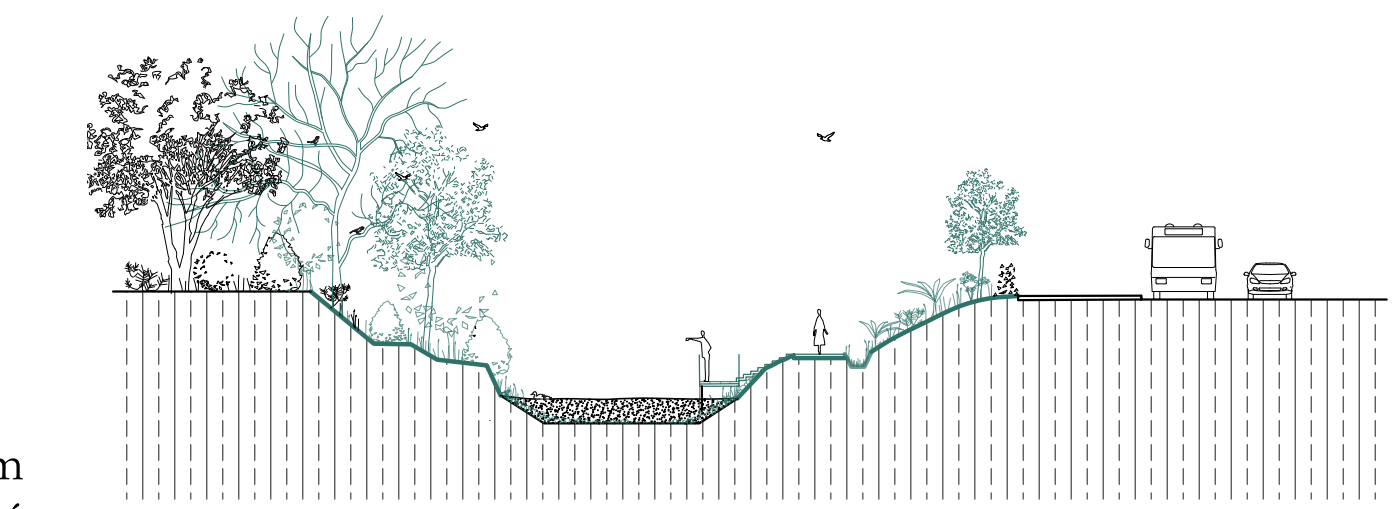

- Senne à ciel ouvert
- - - Senne sous pont
- Promenade Metrolab
- Corridor écologique

Station d'épuration Nord
Dévoûtement

Parc de la Sennette
Mise en perspective

Parc Maximilien
Nouveau lit *Projet*

Boulevard Point Carré
Dévoûtement & Mise en perspective - *Projet*

Îlot des Deux Gares
Inaccessibilité

Boulevard Paepsem
Renaturation & Accessibilité

Boulevard Industriel
Zone d'immersion temporaire