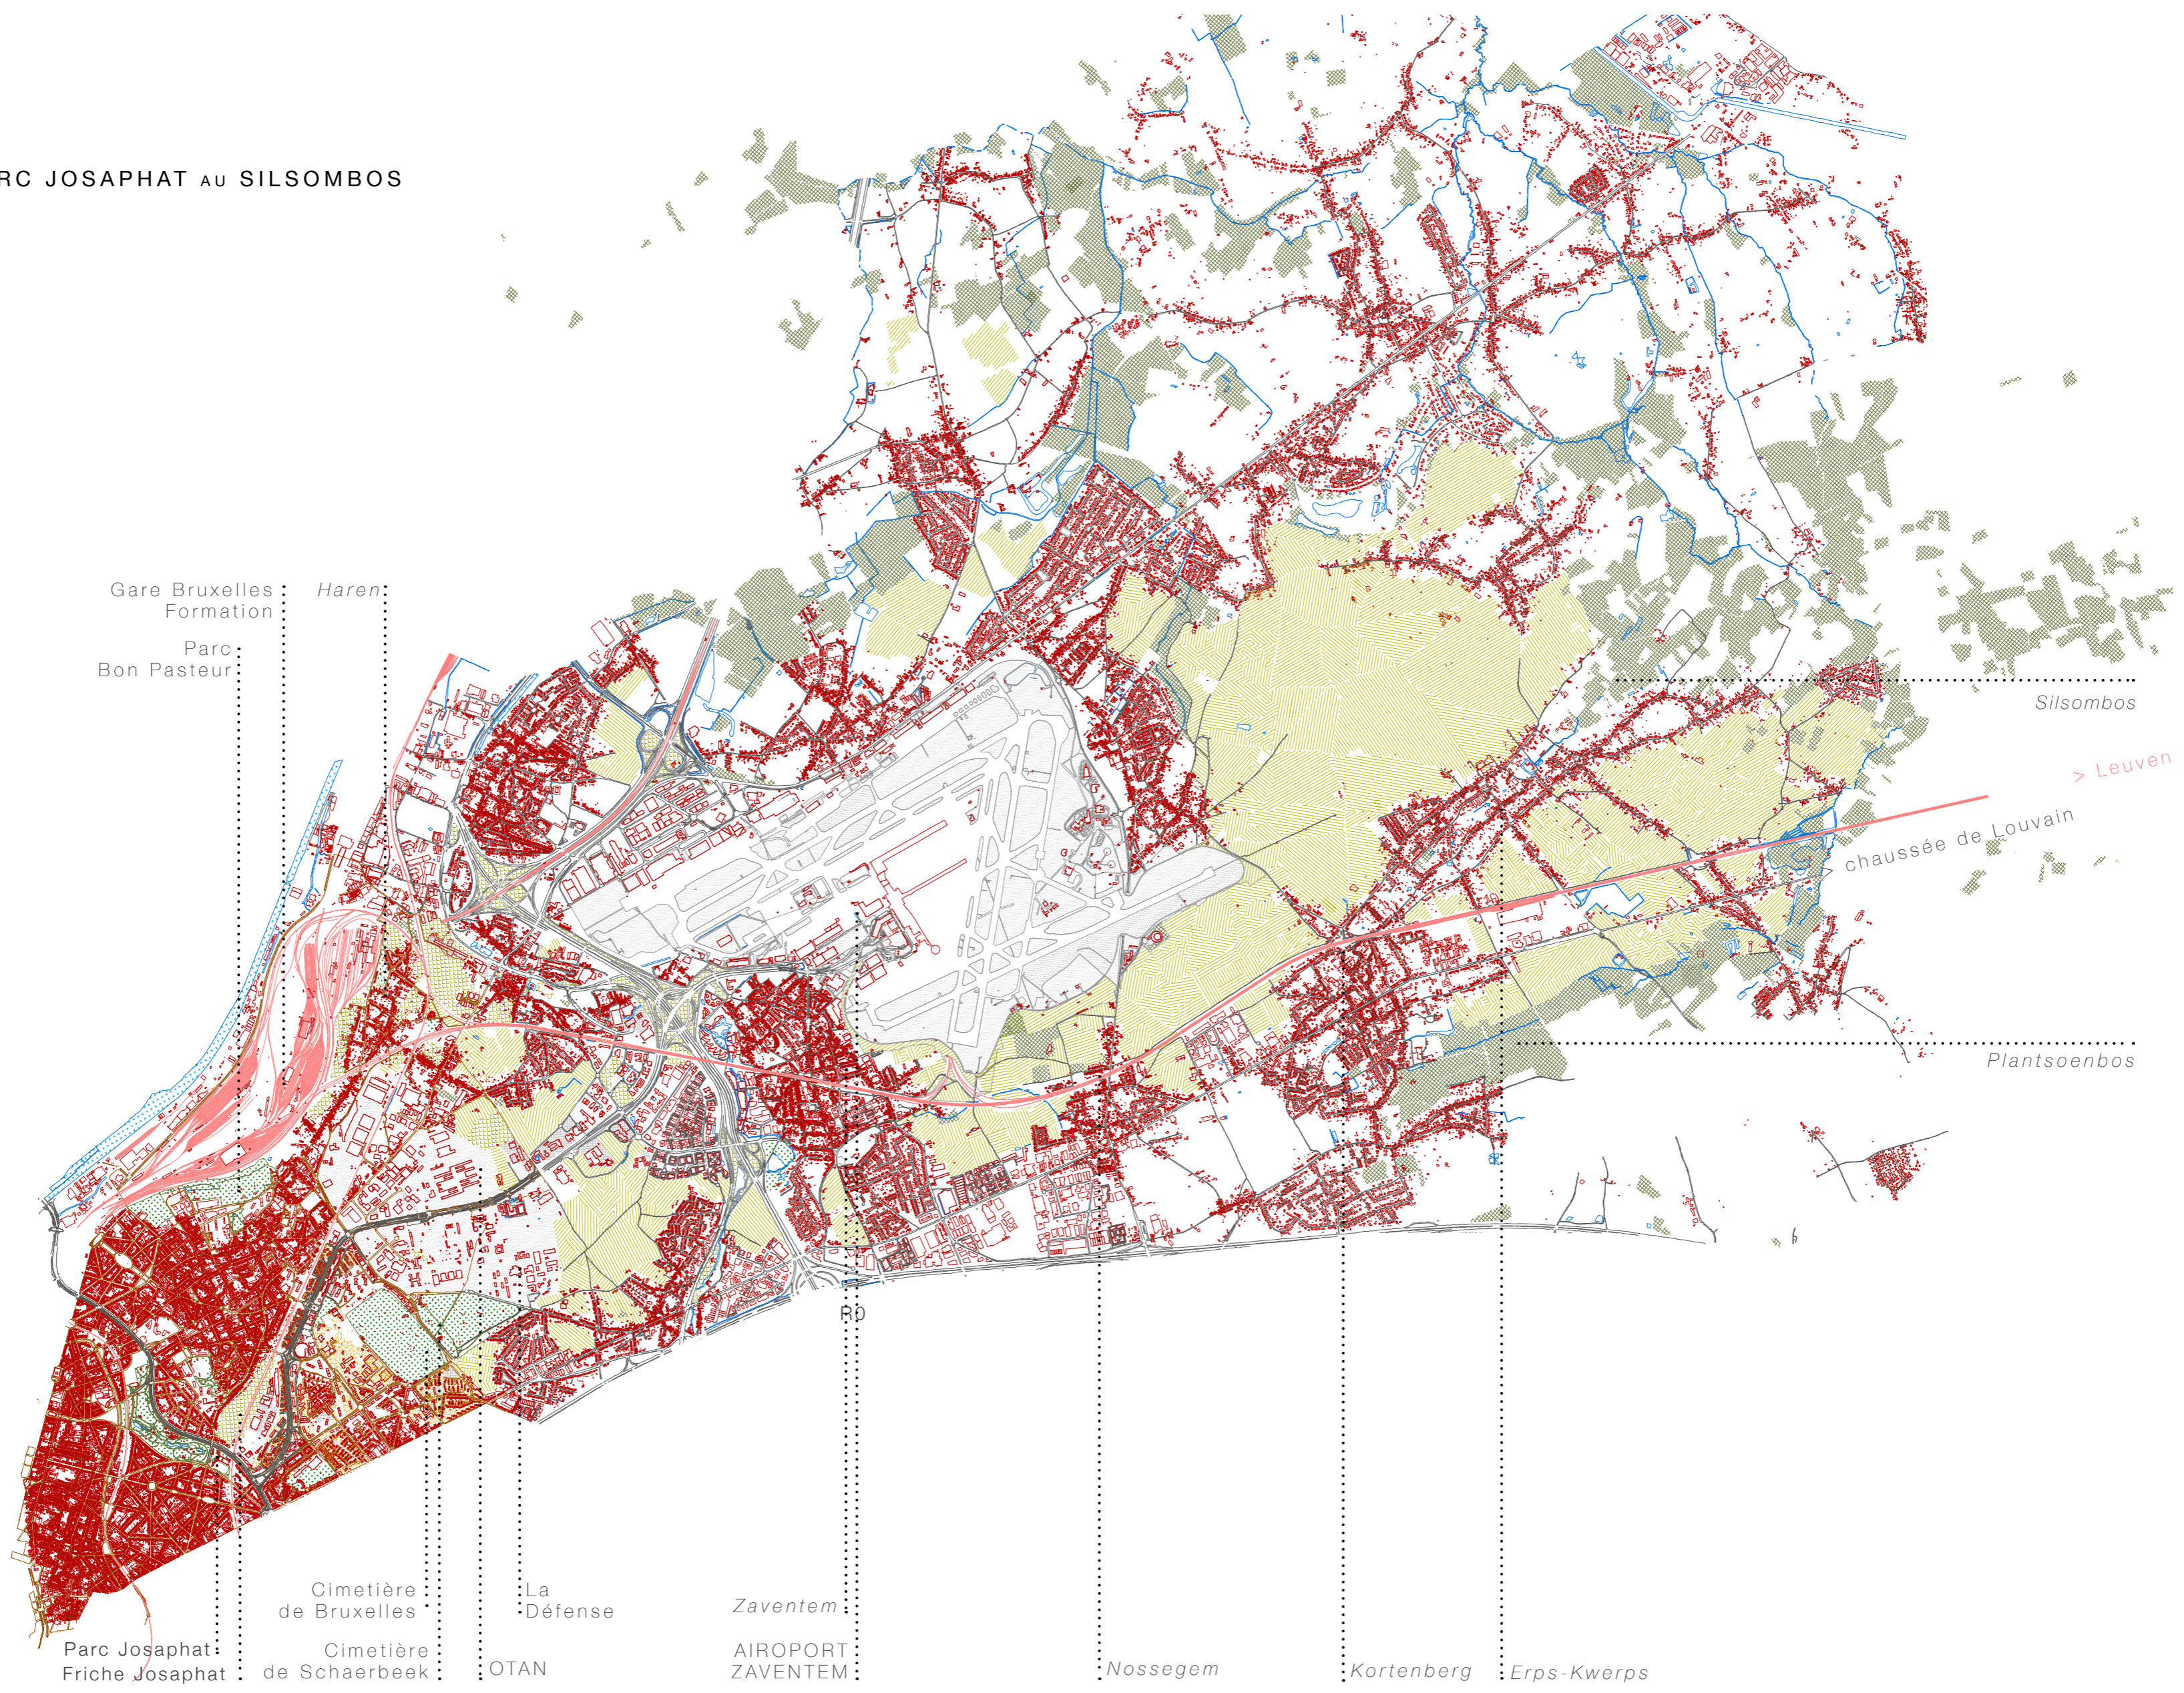

Gare de Haren Sud, 2020

Paysage agricole, site de la Défense, 2020

Les derniers Courtils, Rue Jan Van Ruusbroeck Evere, 2020

Logements paysagers, Evere, 2020

Logements paysagers, Evere, 2020

Axe multimodal, Boulevard Léopold III, 2020

LA GUERRE DES VIDES I

Mathilde Vandervorst

UCL | LOCI_Bruxelles | LBARC2200 | TFE 06.2020

DU PARC JOSAPHAT AU SILSOMBOS

L'ÉVAPORATION DES CAMPAGNES

- 1777
carte
Ferraris
- 1850
carte
militaire
- 1971
image
satellite
- Aujourd'hui

LA GUERRE DES VIDES II

Mathilde Vandervorst

VIDES INACCESSIBLES

infrastructure ferroviaire

infrastructure routière

terre inaccessible

LA GUERRE DES VIDES III

Mathilde Vandervorst

0 1 km

LA GUERRE DES VIDES V

Mathilde Vandervorst

UCL | LOCI_Bruxelles | LBARC2200 | TFE 06.2020

PAYSAGE | RESEAU | LIEUX

Mathilde Vandervorst

UCL | LOCI_Bruxelles | LBARC2200 | TFE 06.2020

MÉGA FERME