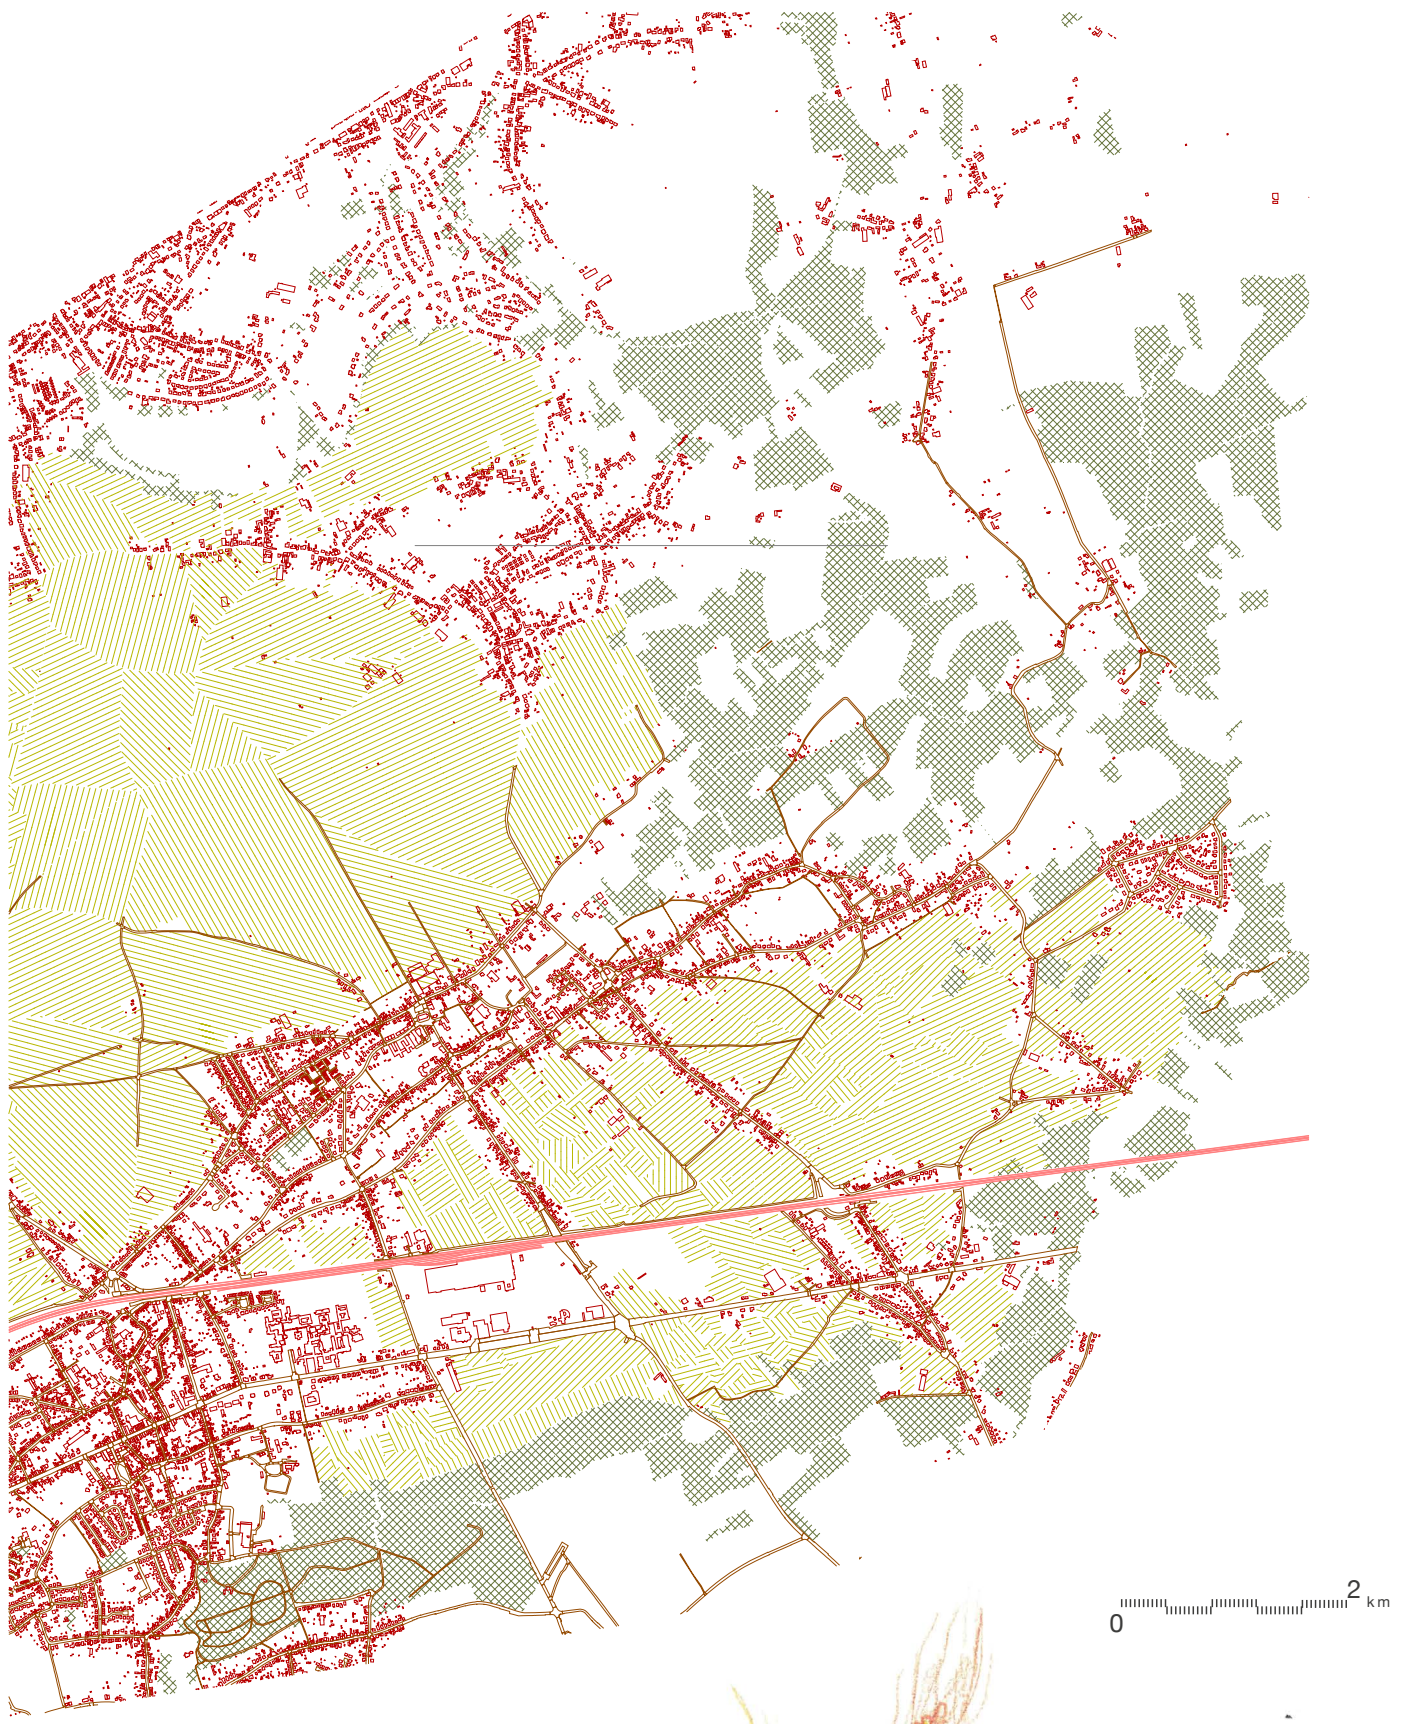

LA GUERRE DES VIDES II

Mathilde Vandervorst

VIDES INACCESSIBLES

infrastructure ferroviaire

infrastructure routière

terre inaccessible

LA GUERRE DES VIDES III

Mathilde Vandervorst

0 1 km

LA GUERRE DES VIDES V

Mathilde Vandervorst

UCL | LOCI_Bruxelles | LBARC2200 | TFE 06.2020

PAYSAGE | RESEAU | LIEUX

Mathilde Vandervorst

UCL | LOCI_Bruxelles | LBARC2200 | TFE 06.2020

MÉGA FERME