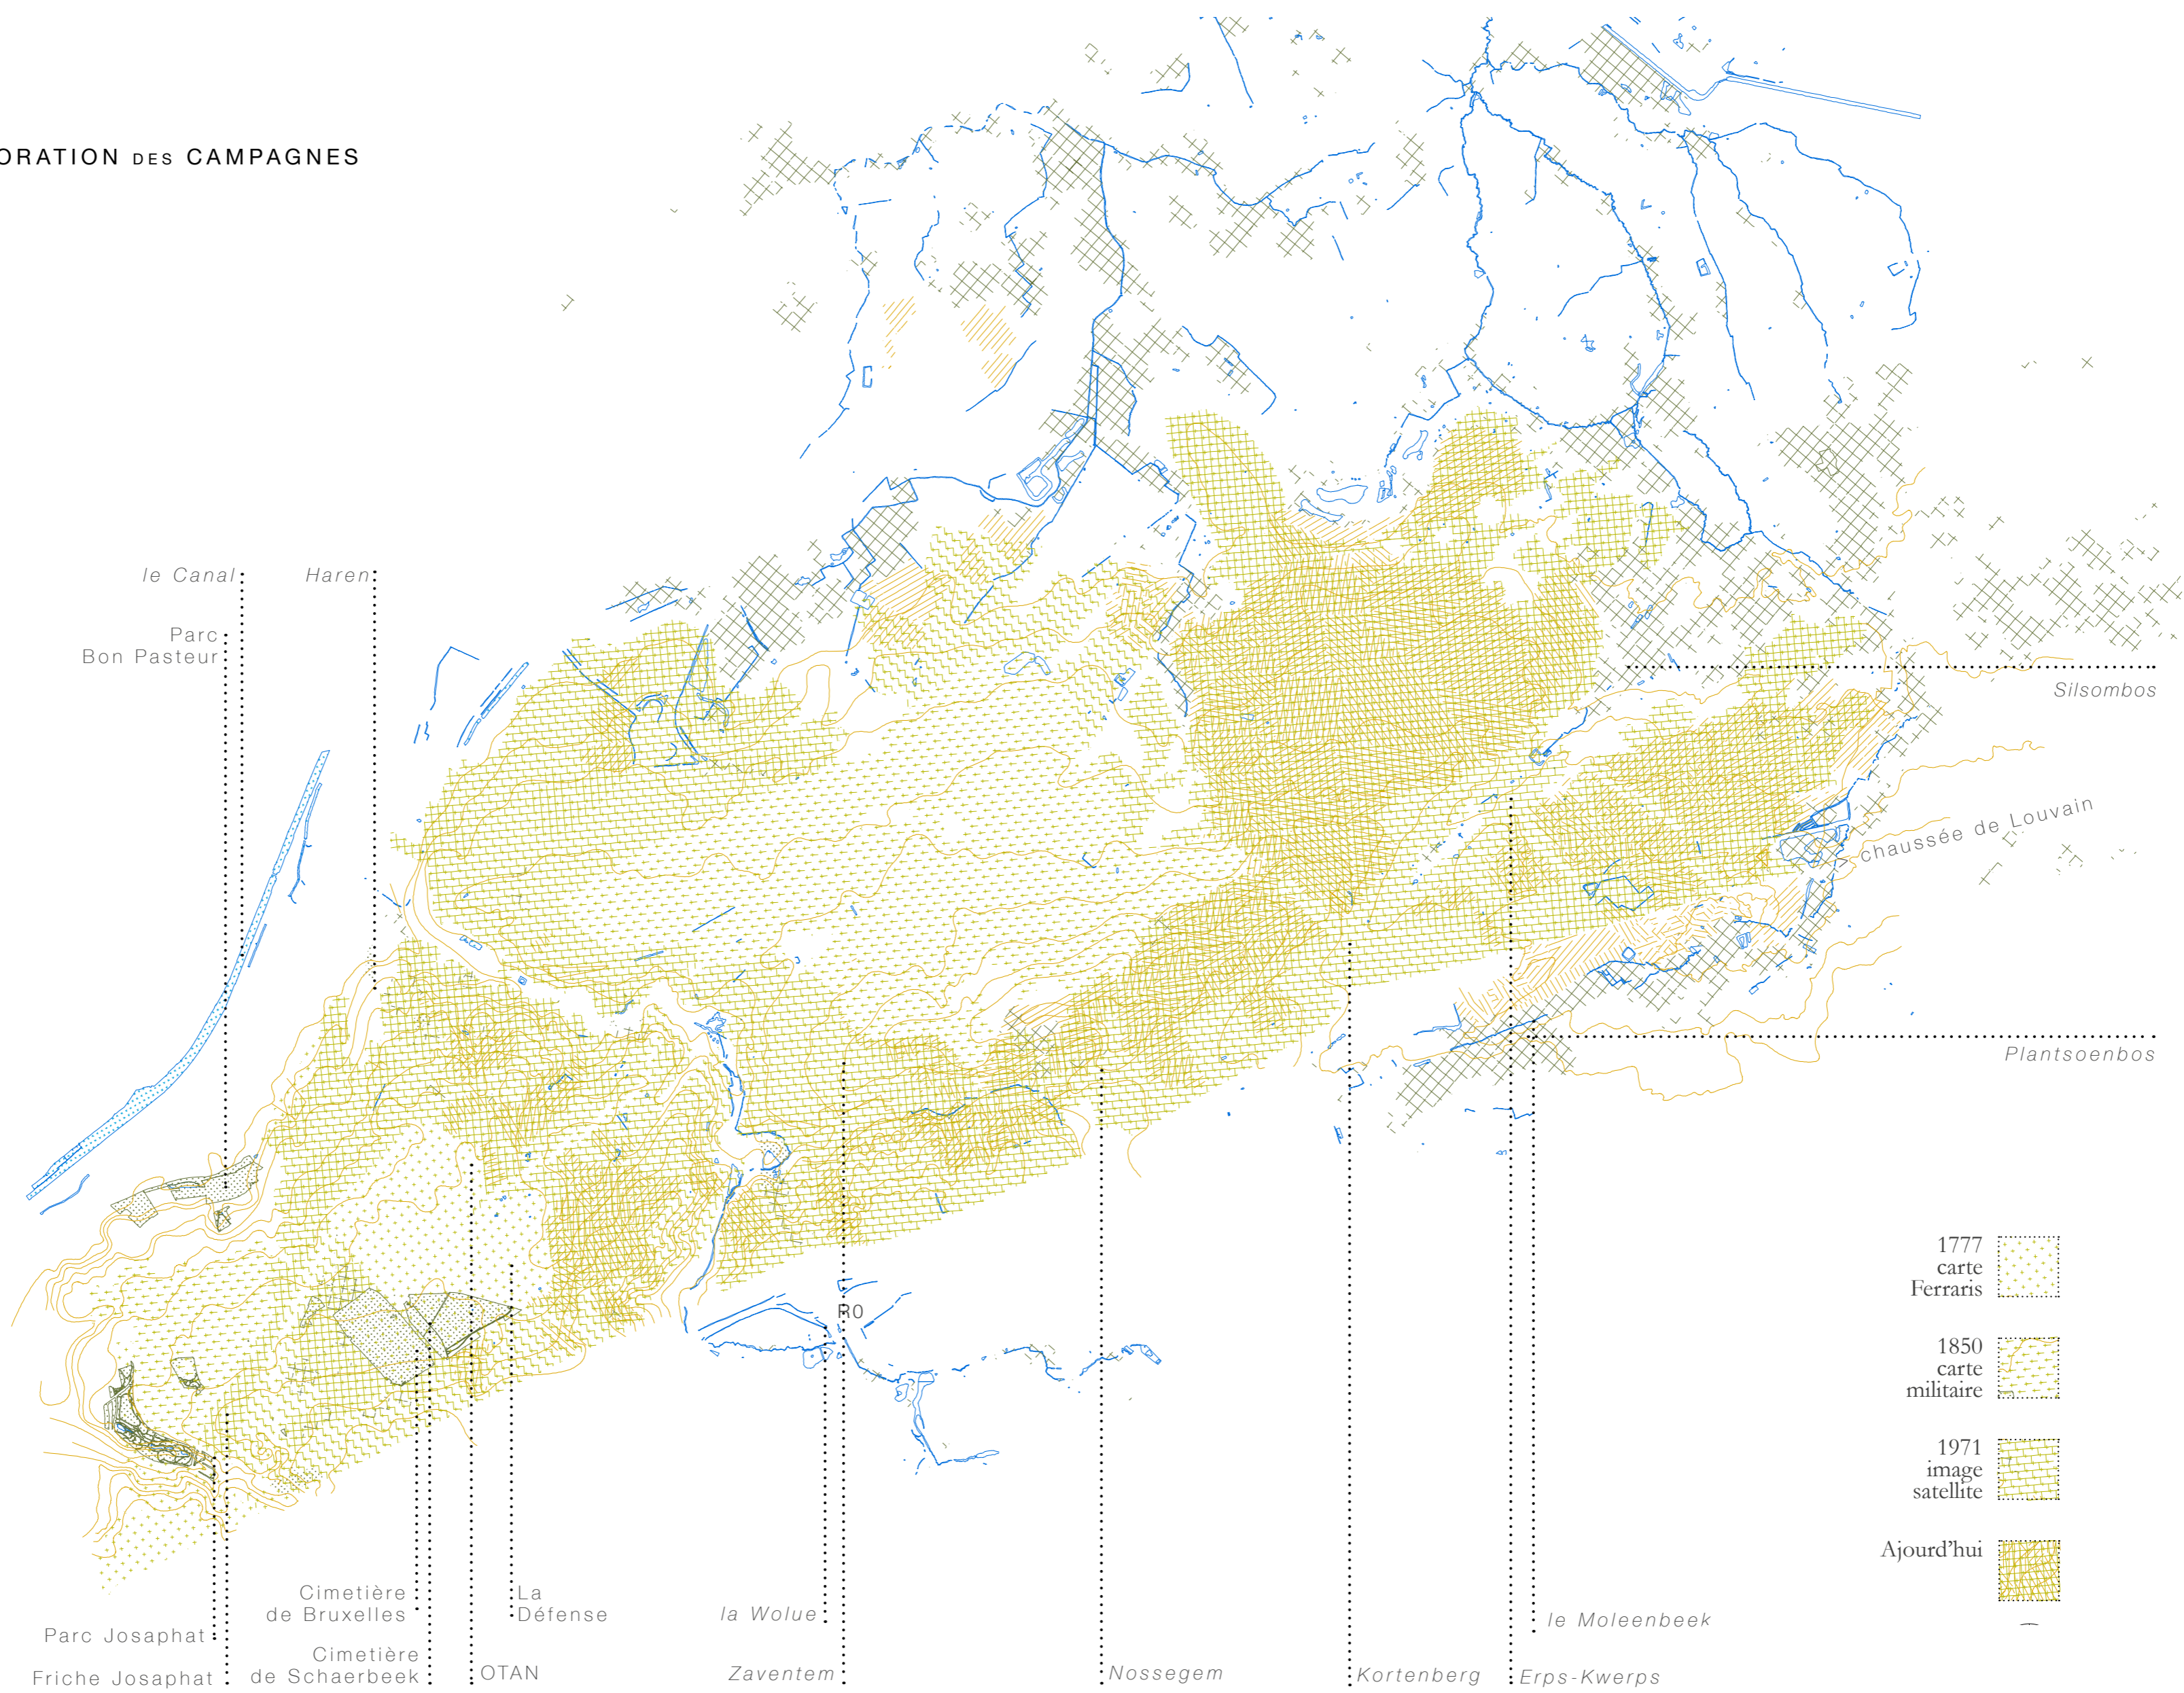

Gare de Haren Sud, 2020

Paysage agricole, site de la Défense, 2020

Les derniers Courtils, Rue Jan Van Ruusbroeck Evere, 2020

Logements paysagers, Evere, 2020

Logements paysagers, Evere, 2020

Axe multimodal, Boulevard Léopold III, 2020

LA GUERRE DES VIDES I

Mathilde Vandervorst

UCL | LOCI_Bruxelles | LBARC2200 | TFE 06.2020

DU PARC JOSAPHAT AU SILSOMBOS

L'ÉVAPORATION DES CAMPAGNES

- 1777
carte
Ferraris
- 1850
carte
militaire
- 1971
image
satellite
- Aujourd'hui

LA GUERRE DES VIDES II

Mathilde Vandervorst

VIDES INACCESSIBLES

infrastructure ferroviaire

infrastructure routière

terre inaccessible

LA GUERRE DES VIDES III

Mathilde Vandervorst

0 1 km

LA GUERRE DES VIDES V

Mathilde Vandervorst

UCL | LOCI_Bruxelles | LBARC2200 | TFE 06.2020

PAYSAGE | RESEAU | LIEUX

Mathilde Vandervorst

UCL | LOCI_Bruxelles | LBARC2200 | TFE 06.2020

MÉGA FERME