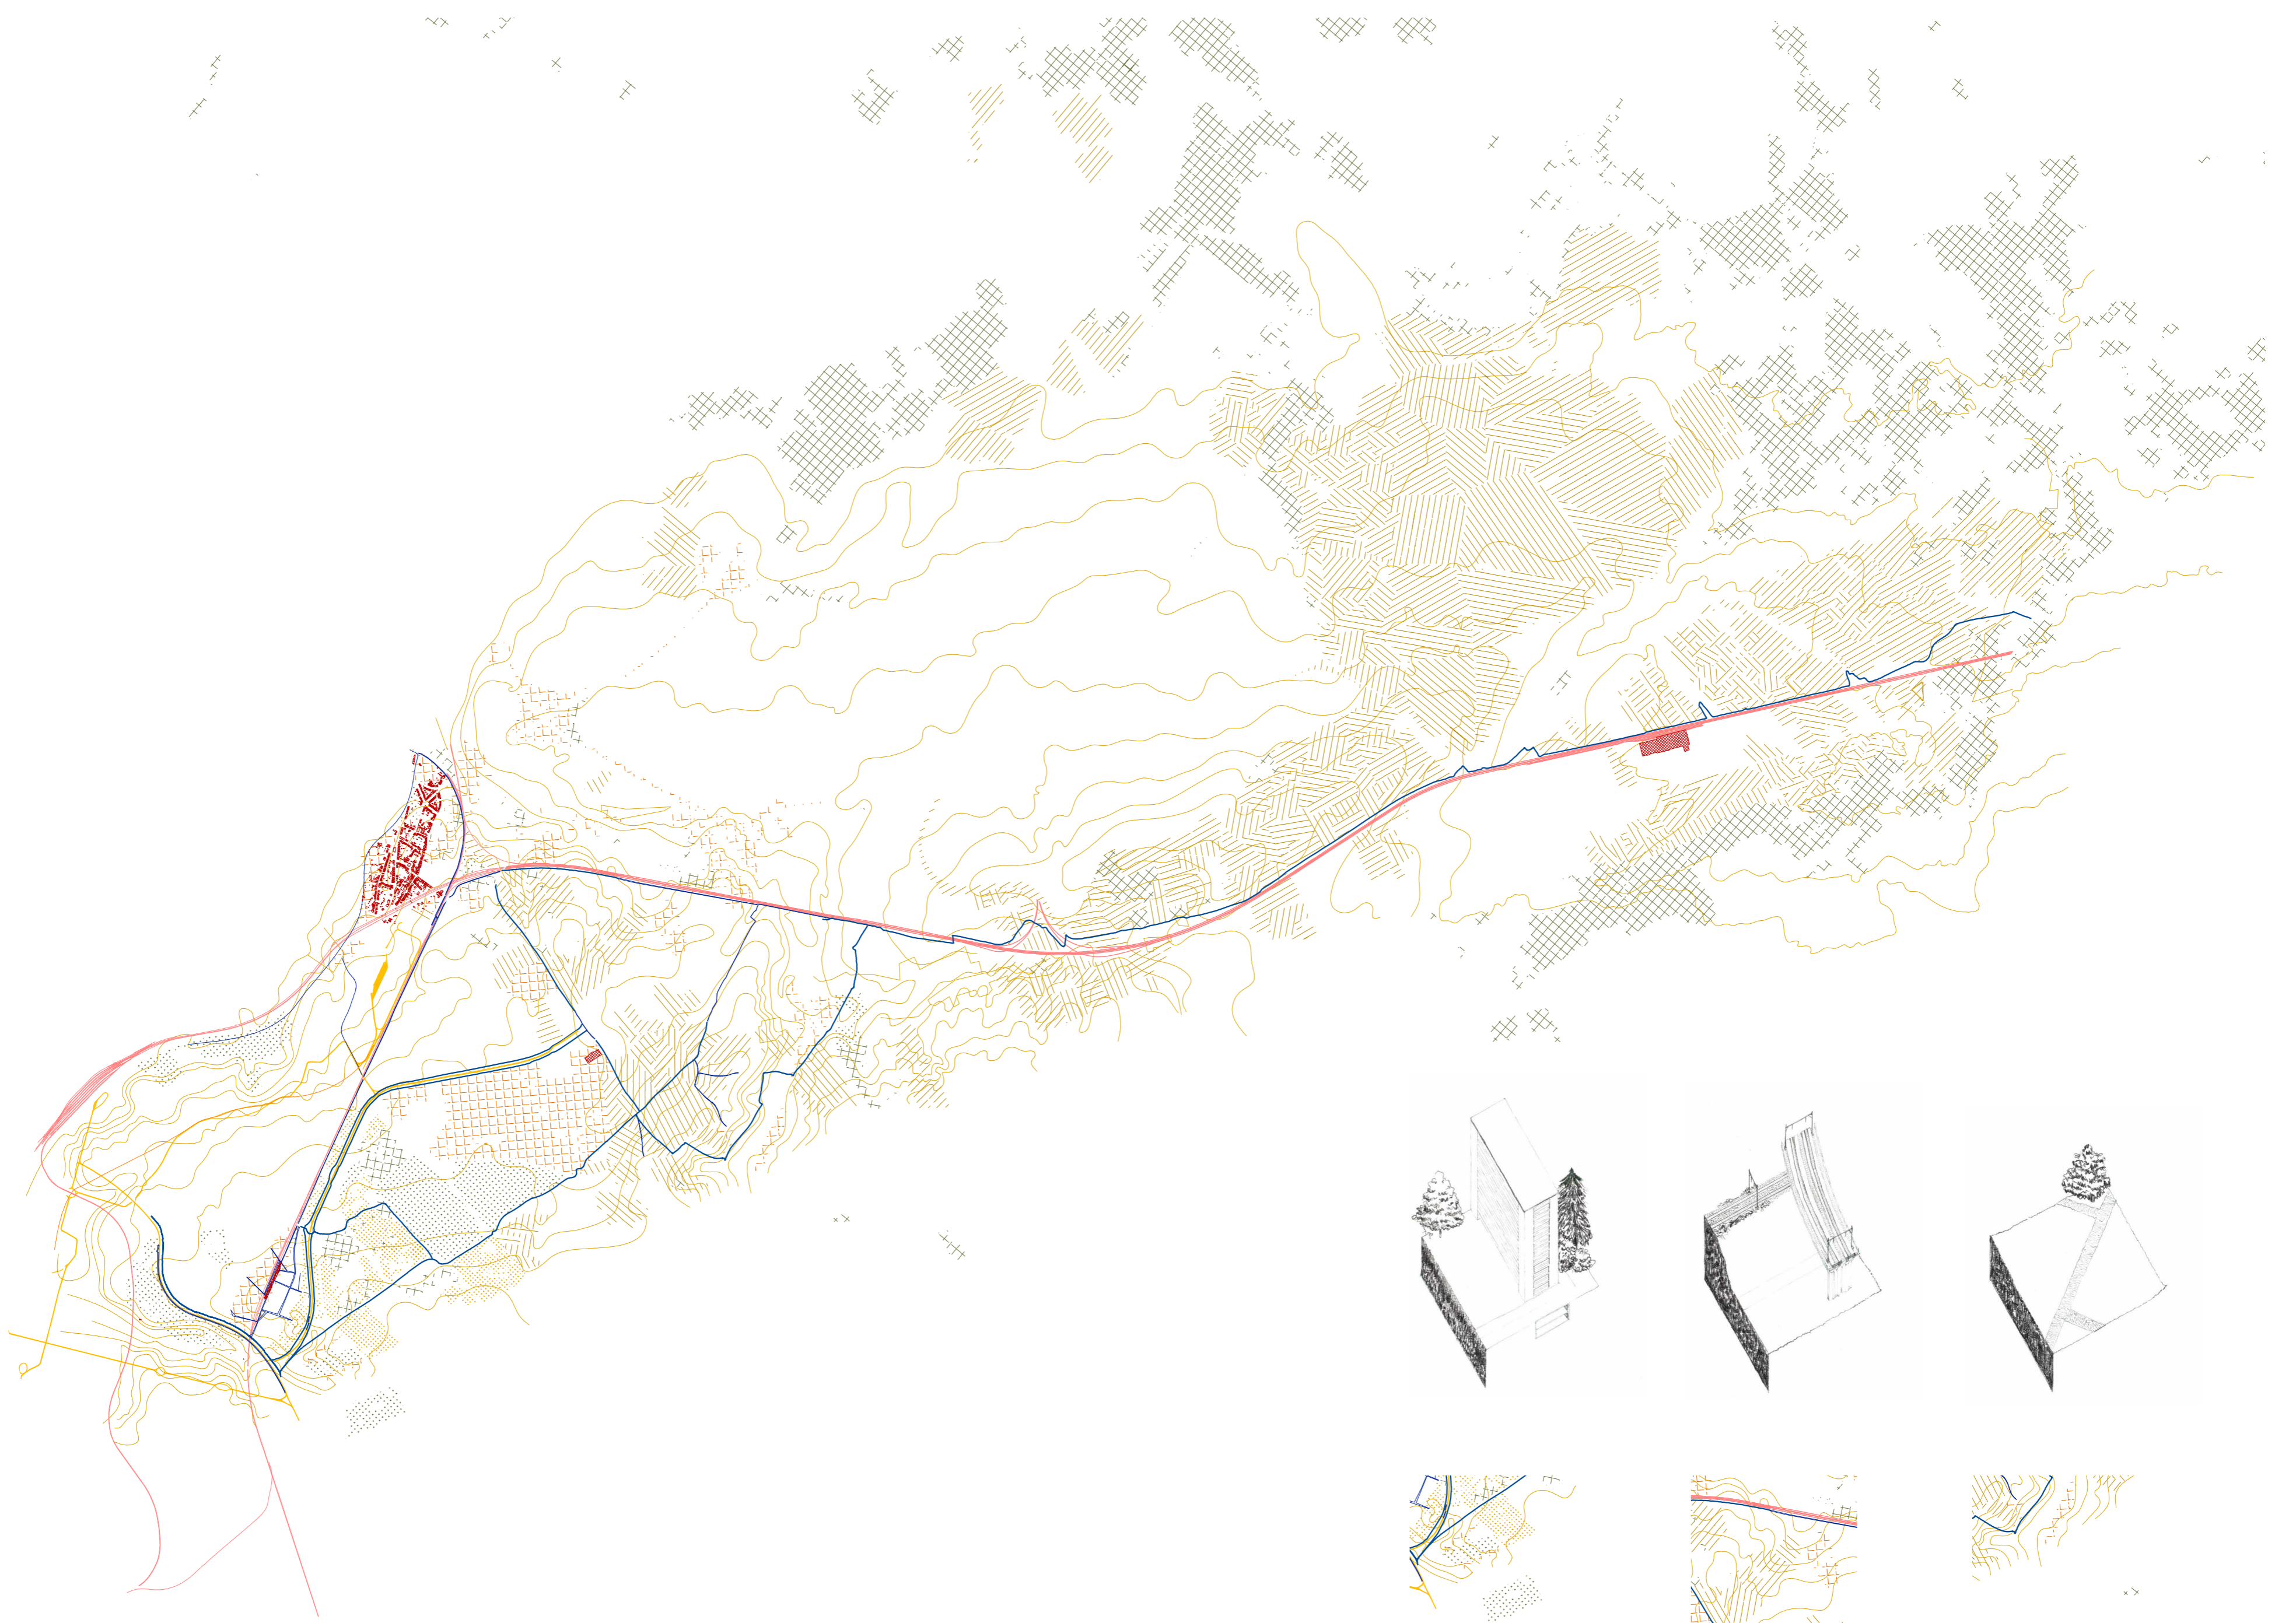

LA GUERRE DES VIDES I

Mathilde Vandervorst

UCL | LOCI_Bruxelles | LBARC2200 | TFE 06.2020

DU PARC JOSAPHAT AU SILSOMBOS

L'ÉVAPORATION DES CAMPAGNES

- 1777
carte
Ferraris
- 1850
carte
militaire
- 1971
image
satellite
- Aujourd'hui

LA GUERRE DES VIDES II

Mathilde Vandervorst

VIDES INACCESSIBLES

infrastructure ferroviaire

infrastructure routière

terre inaccessible

LA GUERRE DES VIDES III

Mathilde Vandervorst

0 1 km

LA GUERRE DES VIDES V

Mathilde Vandervorst

UCL | LOCI_Bruxelles | LBARC2200 | TFE 06.2020

PAYSAGE | RESEAU | LIEUX

Mathilde Vandervorst

UCL | LOCI_Bruxelles | LBARC2200 | TFE 06.2020

MÉGA FERME