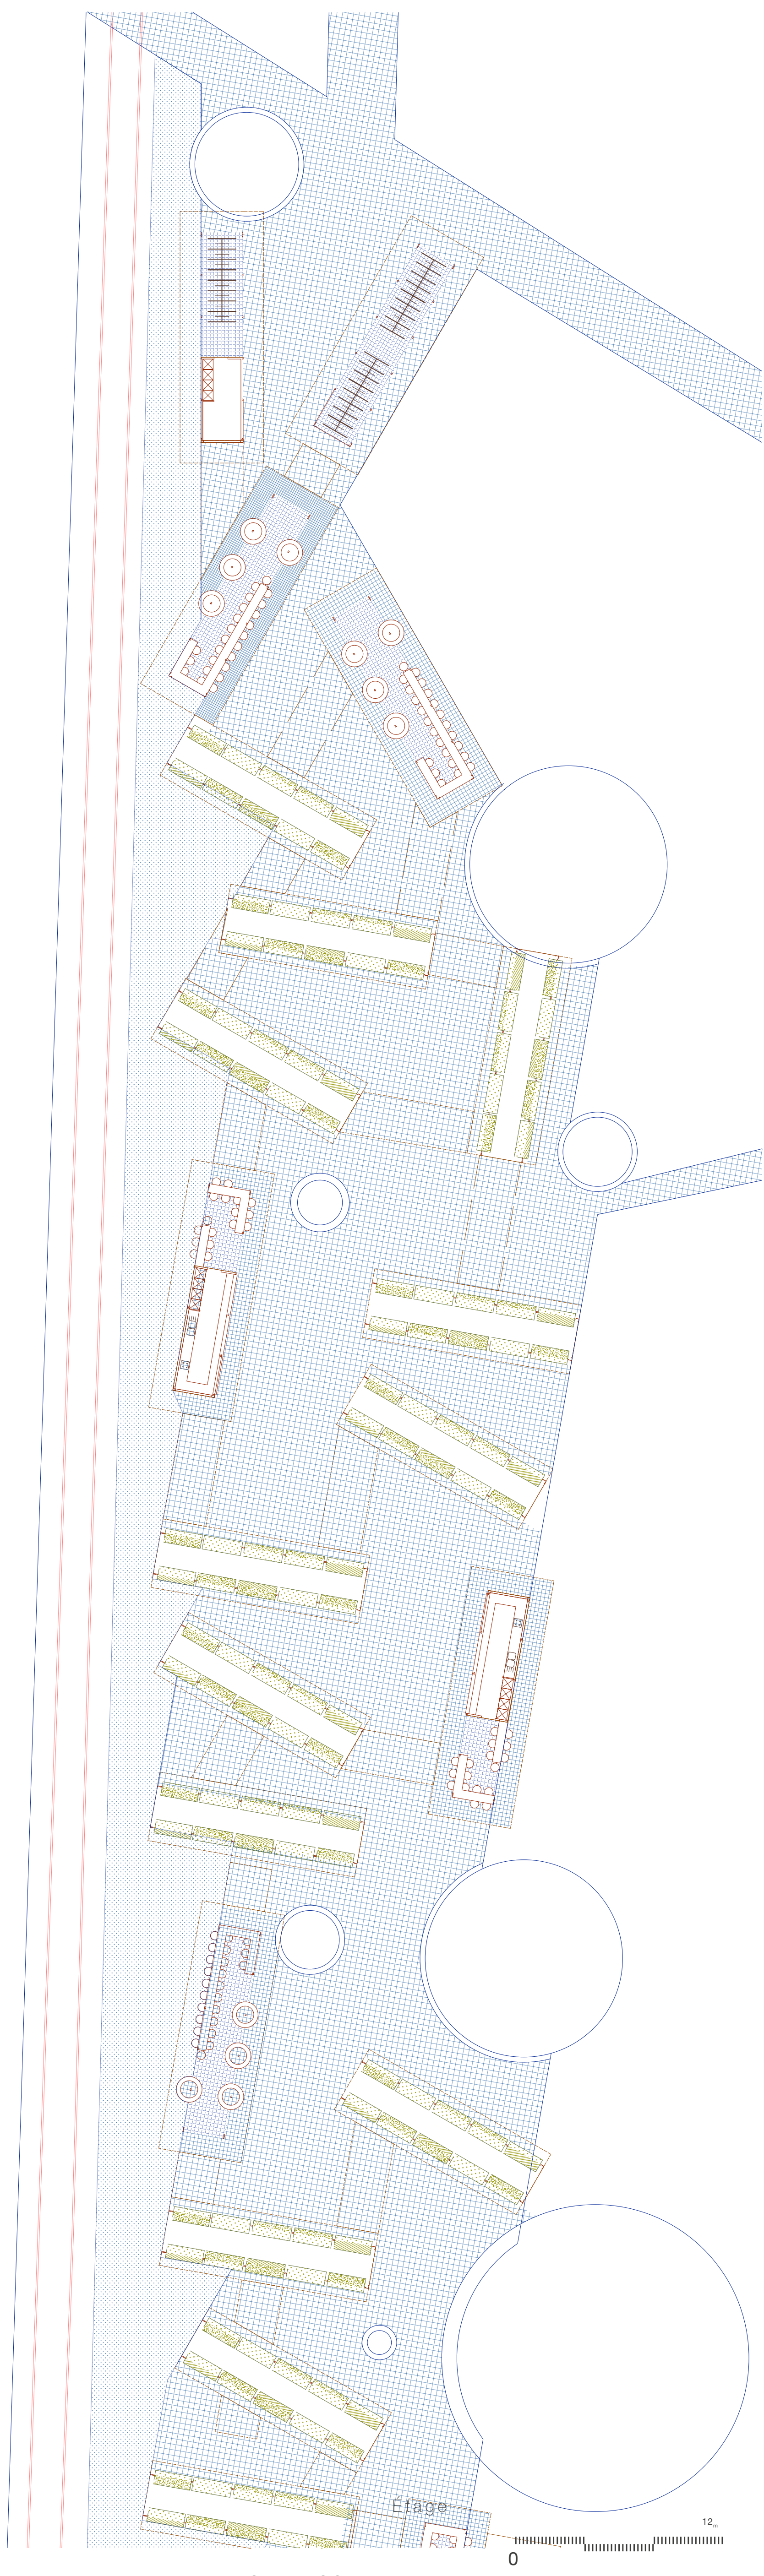

Gare de Haren Sud, 2020

Paysage agricole, site de la Défense, 2020

Les derniers Courtils, Rue Jan Van Ruusbroeck Evere, 2020

Logements paysagers, Evere, 2020

Logements paysagers, Evere, 2020

Axe multimodal, Boulevard Léopold III, 2020

Mathilde Vandervorst

UCL | LOCI _Bruxelles | LBARC2200 | TFE 06.2020

TRAVÉRSER LA FRICHE JOSAHAT

Mathilde Vandervorst

UCL | LOCI_Bruxelles | LBARC2200 | TFE 06.2020

LE CHANTIER

Mathilde Vandervorst

LE QUAI JOSAHAT