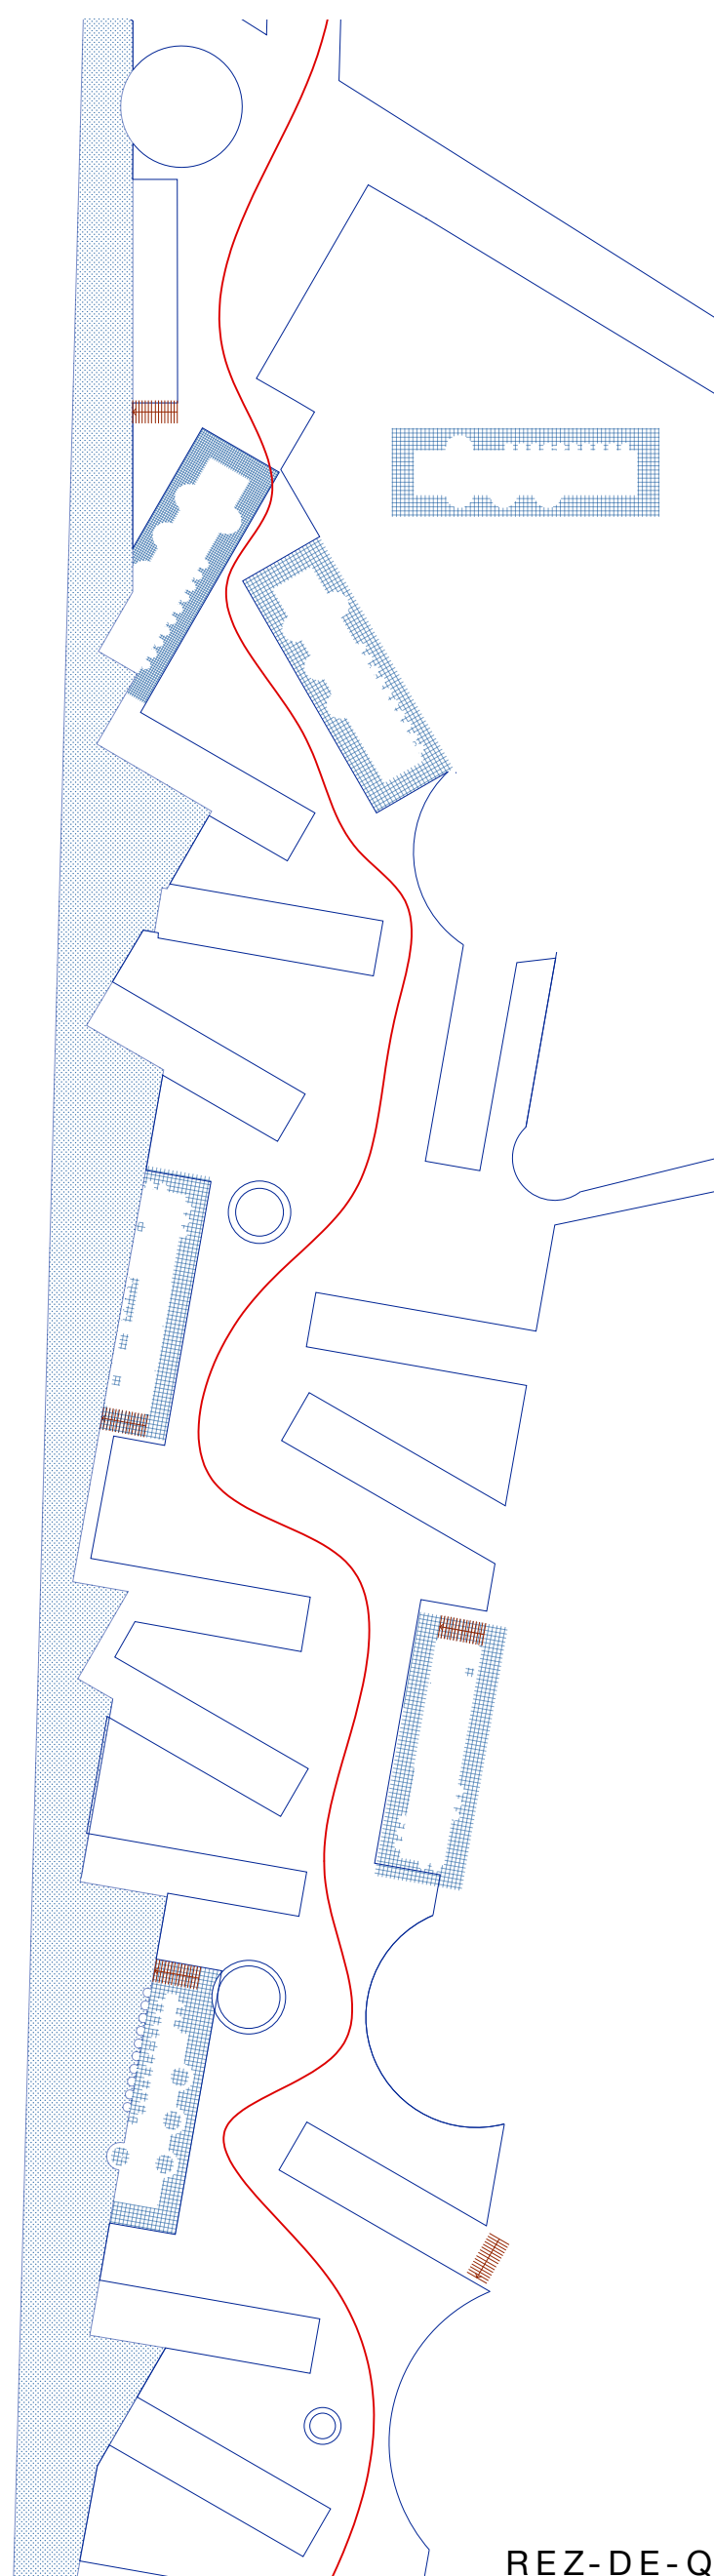

DIRK BOUTS *Saint Luc dessinant la Vierge*, 1415 - 1475

PIETER BRUEGEL L'ANCIEN, *La Moisson (août-septembre)*, 1565.

PAUL DELVAUX, *Le passage à niveau*, 1961.

GEORGE MORREN, *A l'Harmonie (Jardin public)*, 1891.

Gare de Haren Sud, 2020

Paysage agricole, site de la Défense, 2020

Les derniers Courtils, Rue Jan Van Ruusbroeck Evere, 2020

Logements paysagers, Evere, 2020

Logements paysagers, Evere, 2020

Axe multimodal, Boulevard Léopold III, 2020

Mathilde Vandervorst

UCL | LOCI _Bruxelles | LBARC2200 | TFE 06.2020

TRAVÉRSER LA FRICHE JOSAHAT

Mathilde Vandervorst

UCL | LOCI_Bruxelles | LBARC2200 | TFE 06.2020

LE CHANTIER

Mathilde Vandervorst

LE QUAI JOSAHAT

Mathilde Vandervorst

ÉTAGE

REZ-DE-QUAI

CIRCULATION

Mathilde Vandervorst

MANGE TON PAYSAGE !

Mathilde Vandervorst

UCL | LOCI_Bruxelles | LBARC2200 | TFE 06.2020