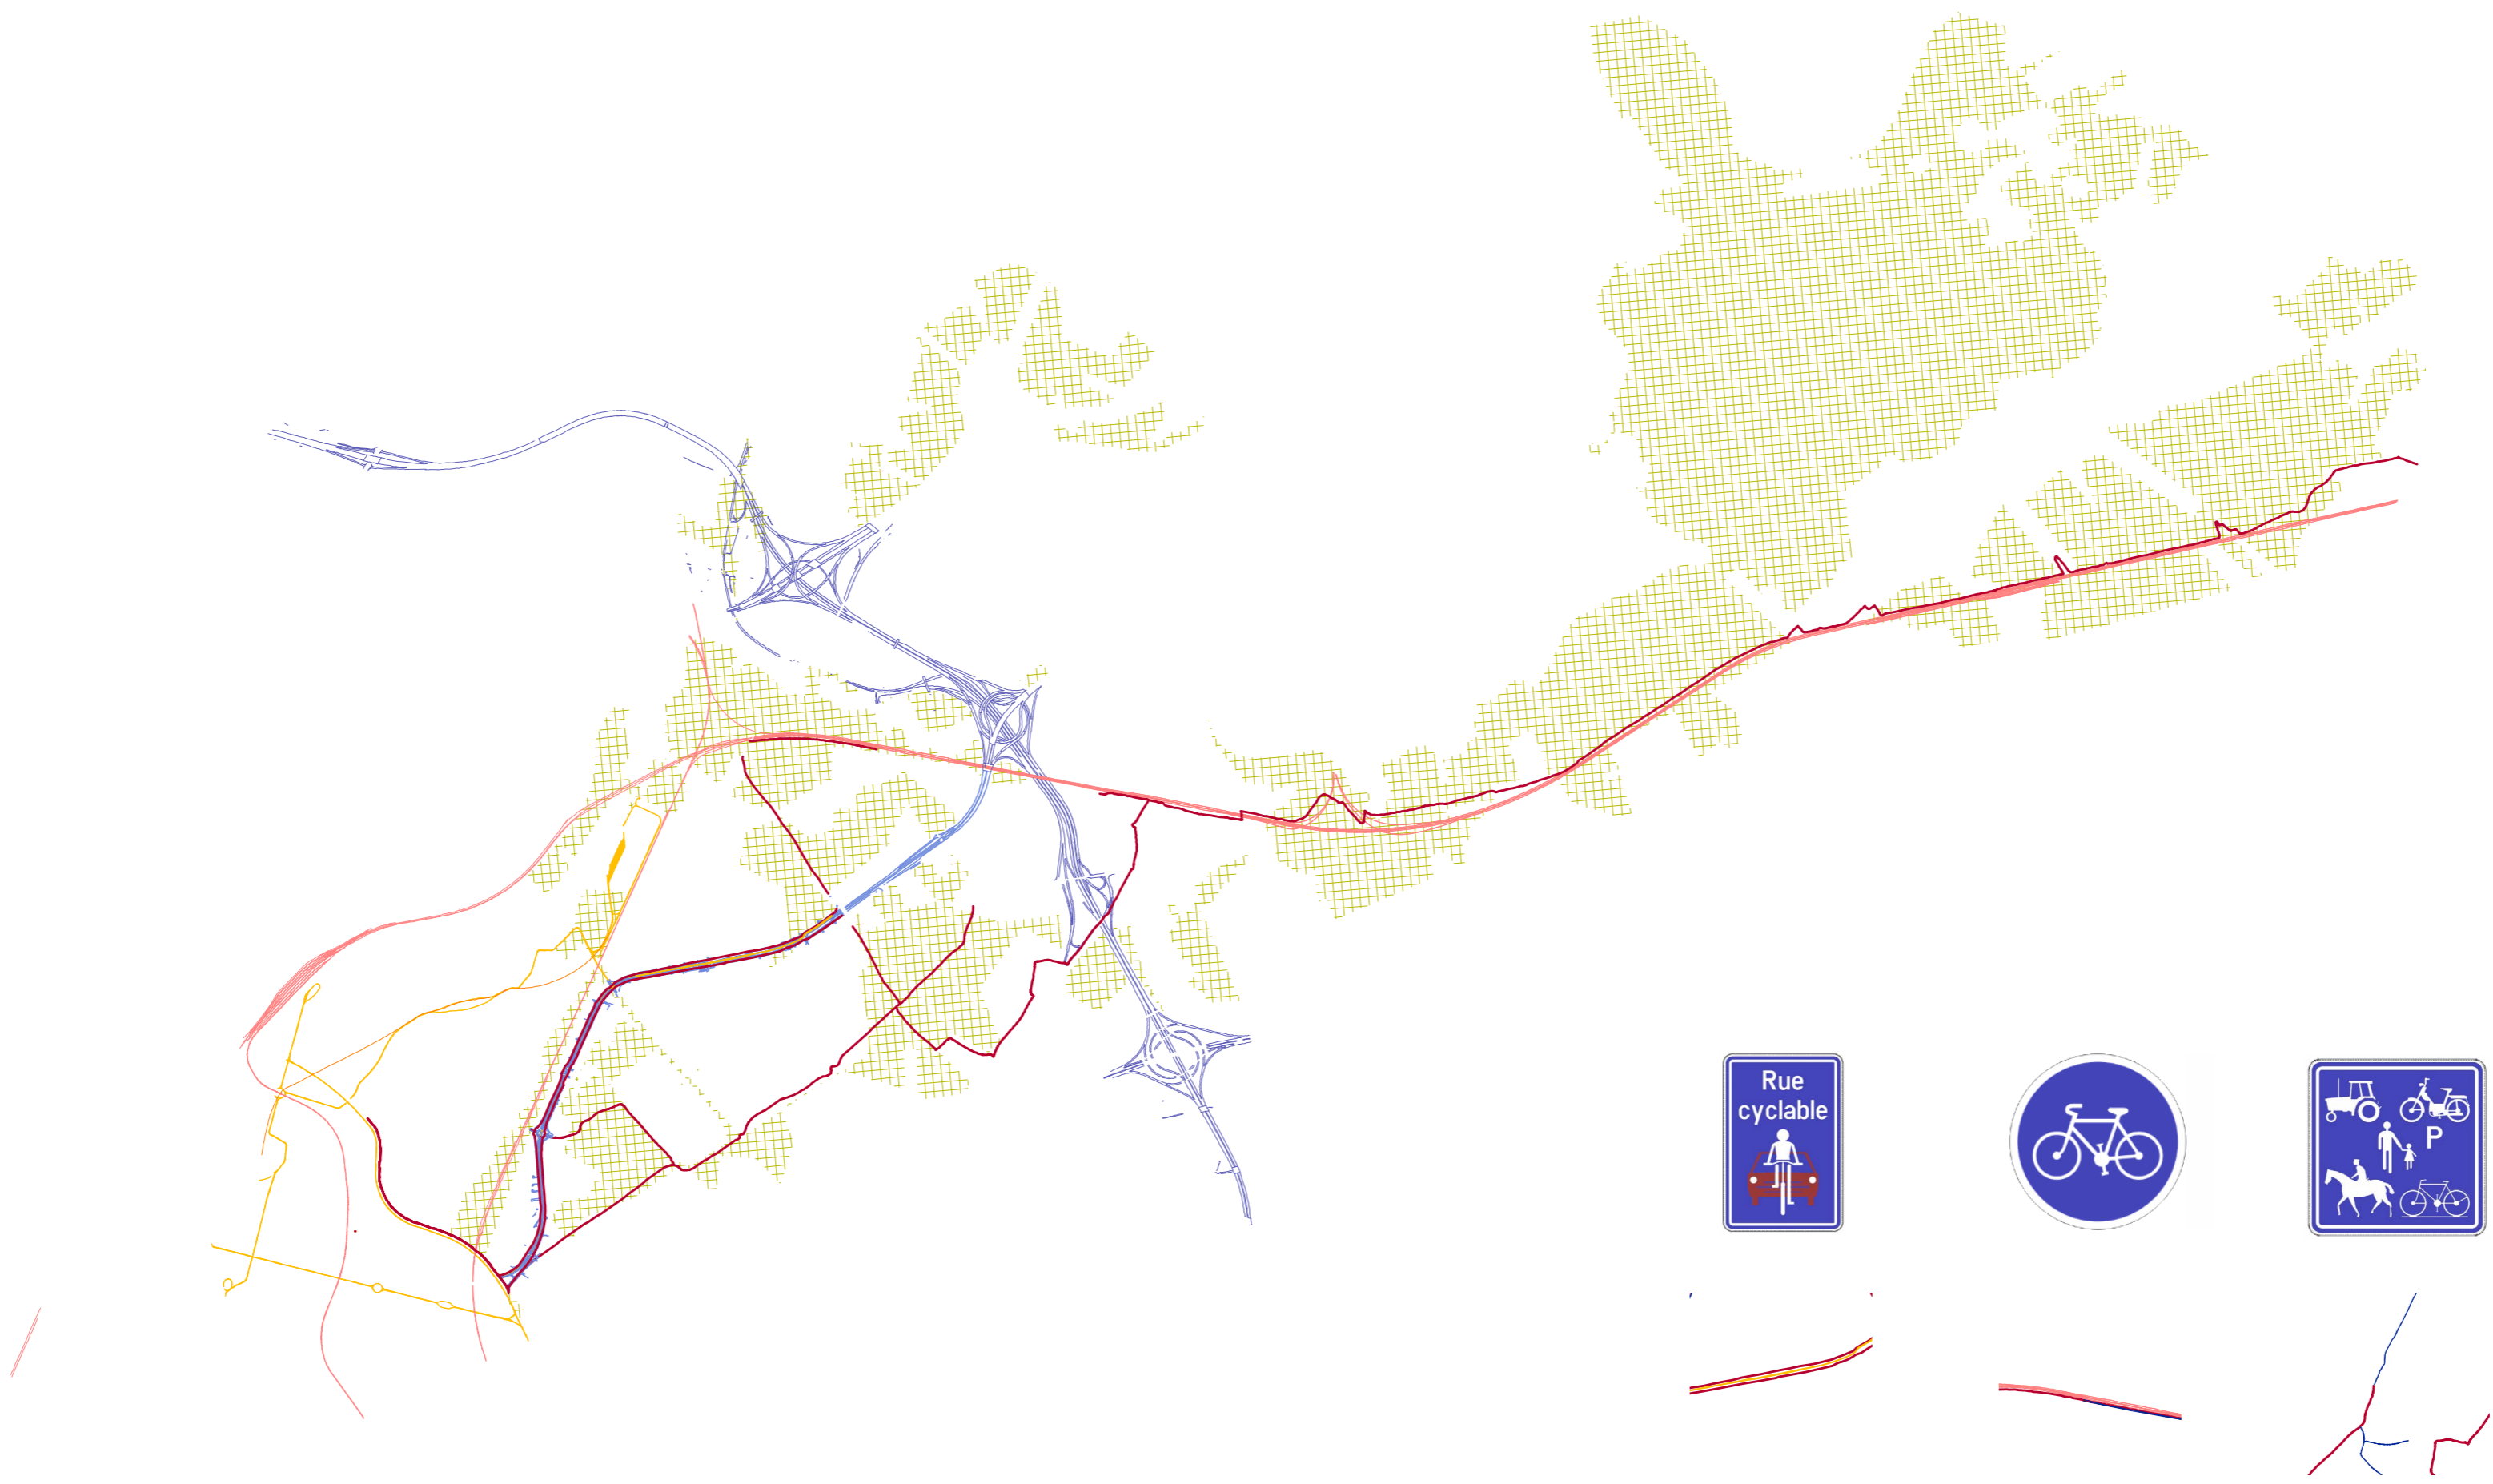

LA GUERRE DES VIDES I

Mathilde Vandervorst

UCL | LOCI_Bruxelles | LBARC2200 | TFE 06.2020

DU PARC JOSAPHAT AU SILSOMBOS

L'ÉVAPORATION DES CAMPAGNES

- 1777
carte
Ferraris
- 1850
carte
militaire
- 1971
image
satellite
- Aujourd'hui

LA GUERRE DES VIDES II

Mathilde Vandervorst

VIDES INACCESSIBLES

infrastructure ferroviaire

infrastructure routière

terre inaccessible

LA GUERRE DES VIDES III

Mathilde Vandervorst

0 1 km

LA GUERRE DES VIDES V

Mathilde Vandervorst

UCL | LOCI_Bruxelles | LBARC2200 | TFE 06.2020

PAYSAGE | RESEAU | LIEUX

Mathilde Vandervorst

UCL | LOCI_Bruxelles | LBARC2200 | TFE 06.2020

MÉGA FERME