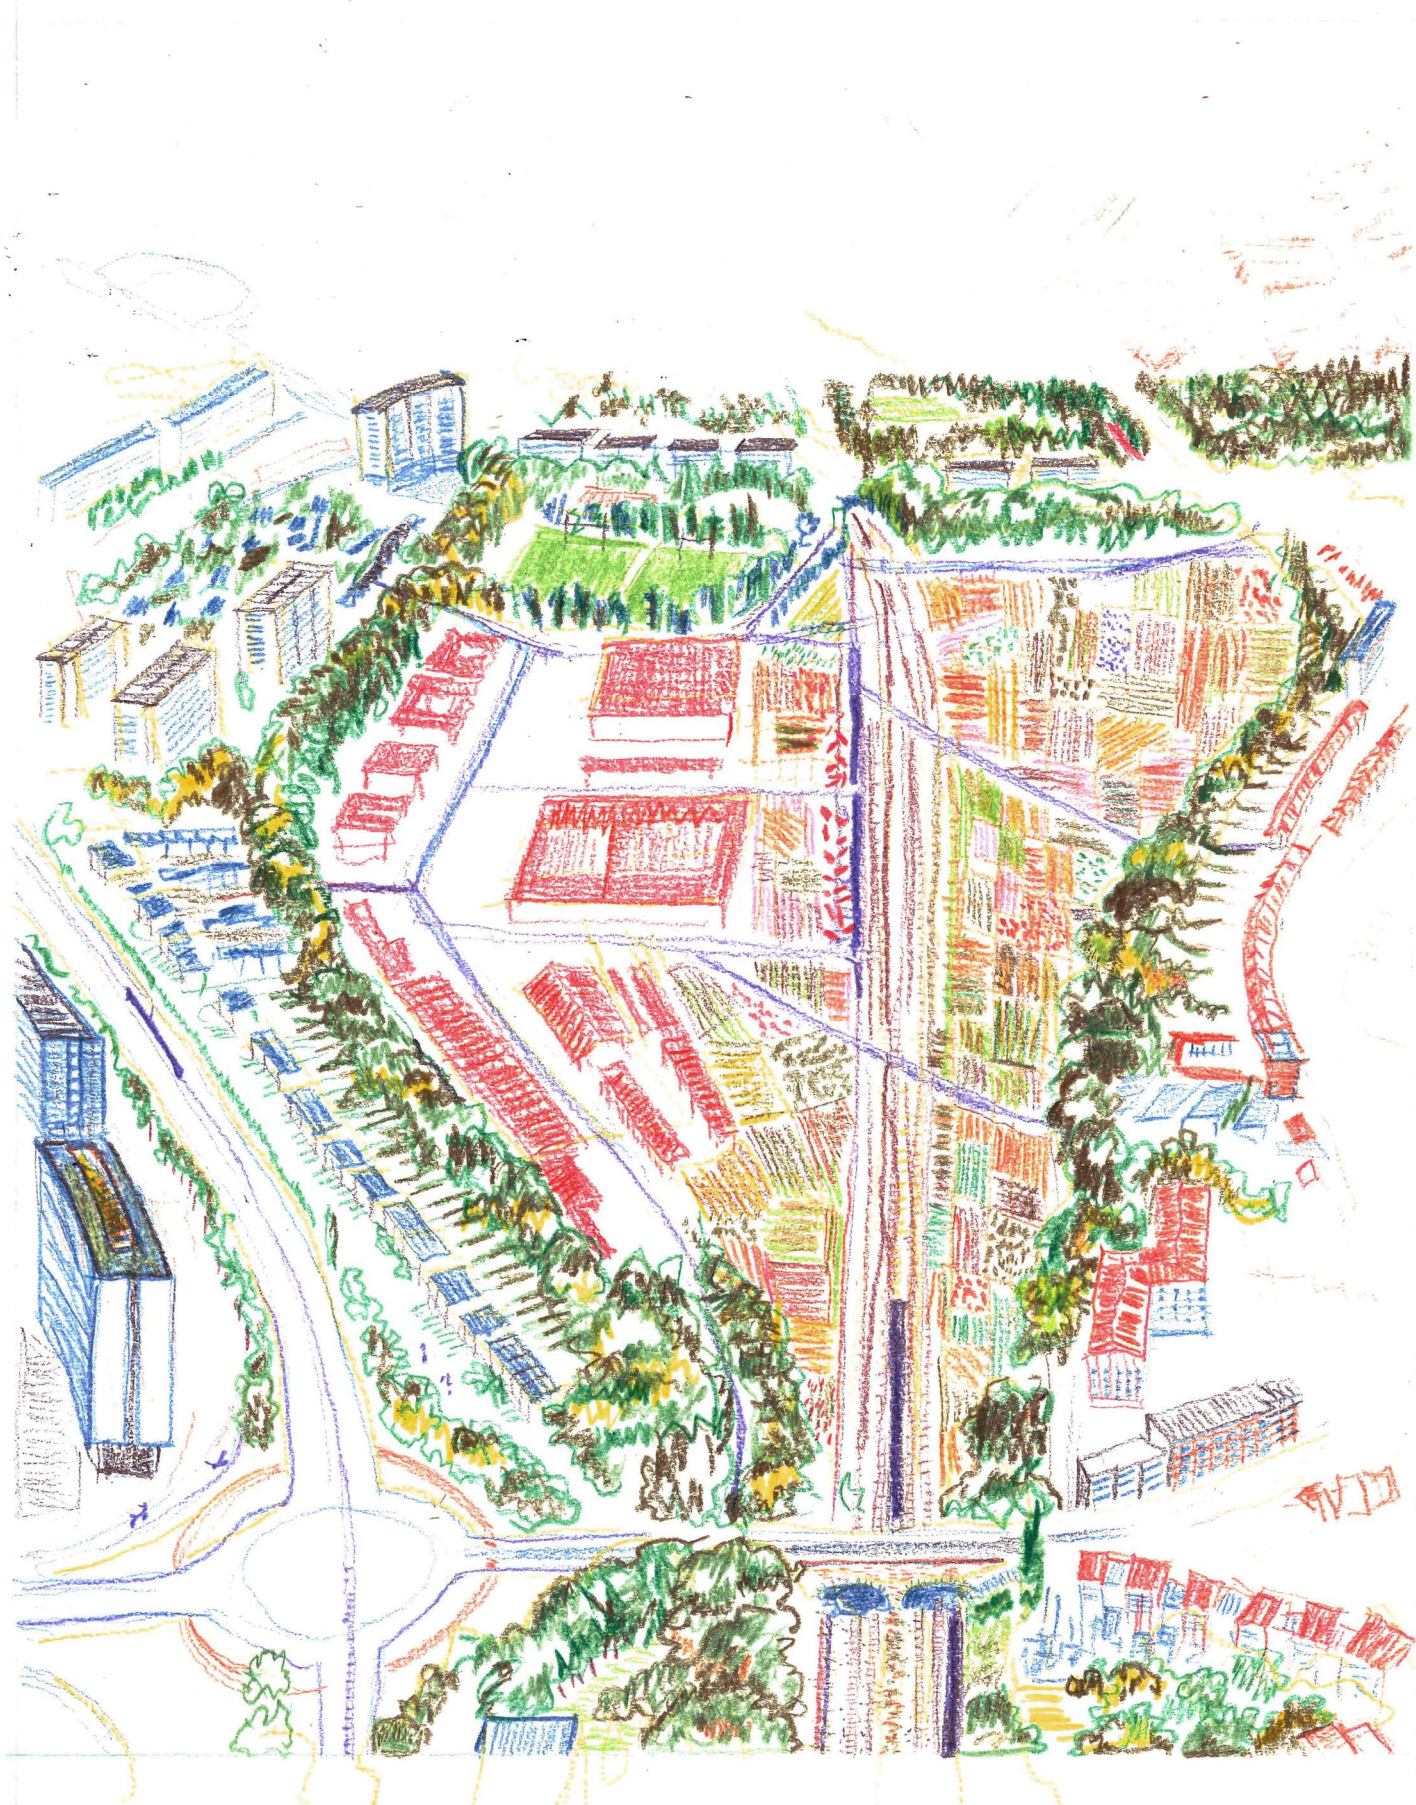

0 1 km

LA GUERRE DES VIDES V

Mathilde Vandervorst

UCL | LOCI_Bruxelles | LBARC2200 | TFE 06.2020

PAYSAGE | RESEAU | LIEUX

Mathilde Vandervorst

UCL | LOCI_Bruxelles | LBARC2200 | TFE 06.2020

MÉGA FERME

Mathilde Vandervorst

FERME URBAINE

Mathilde Vandervorst

VILLAGE MARAICHER

Mathilde Vandervorst

MARCHÉ

Mathilde Vandervorst

LA CULTURE DU CHICON

Mathilde Vandervorst

UCL | LOCI _Bruxelles | LBARC2200 | TFE 06.2020

TRAVÉRSER LA FRICHE JOSAHAT

Mathilde Vandervorst

UCL | LOCI_Bruxelles | LBARC2200 | TFE 06.2020

LE CHANTIER

Mathilde Vandervorst

LE QUAI JOSAHAT