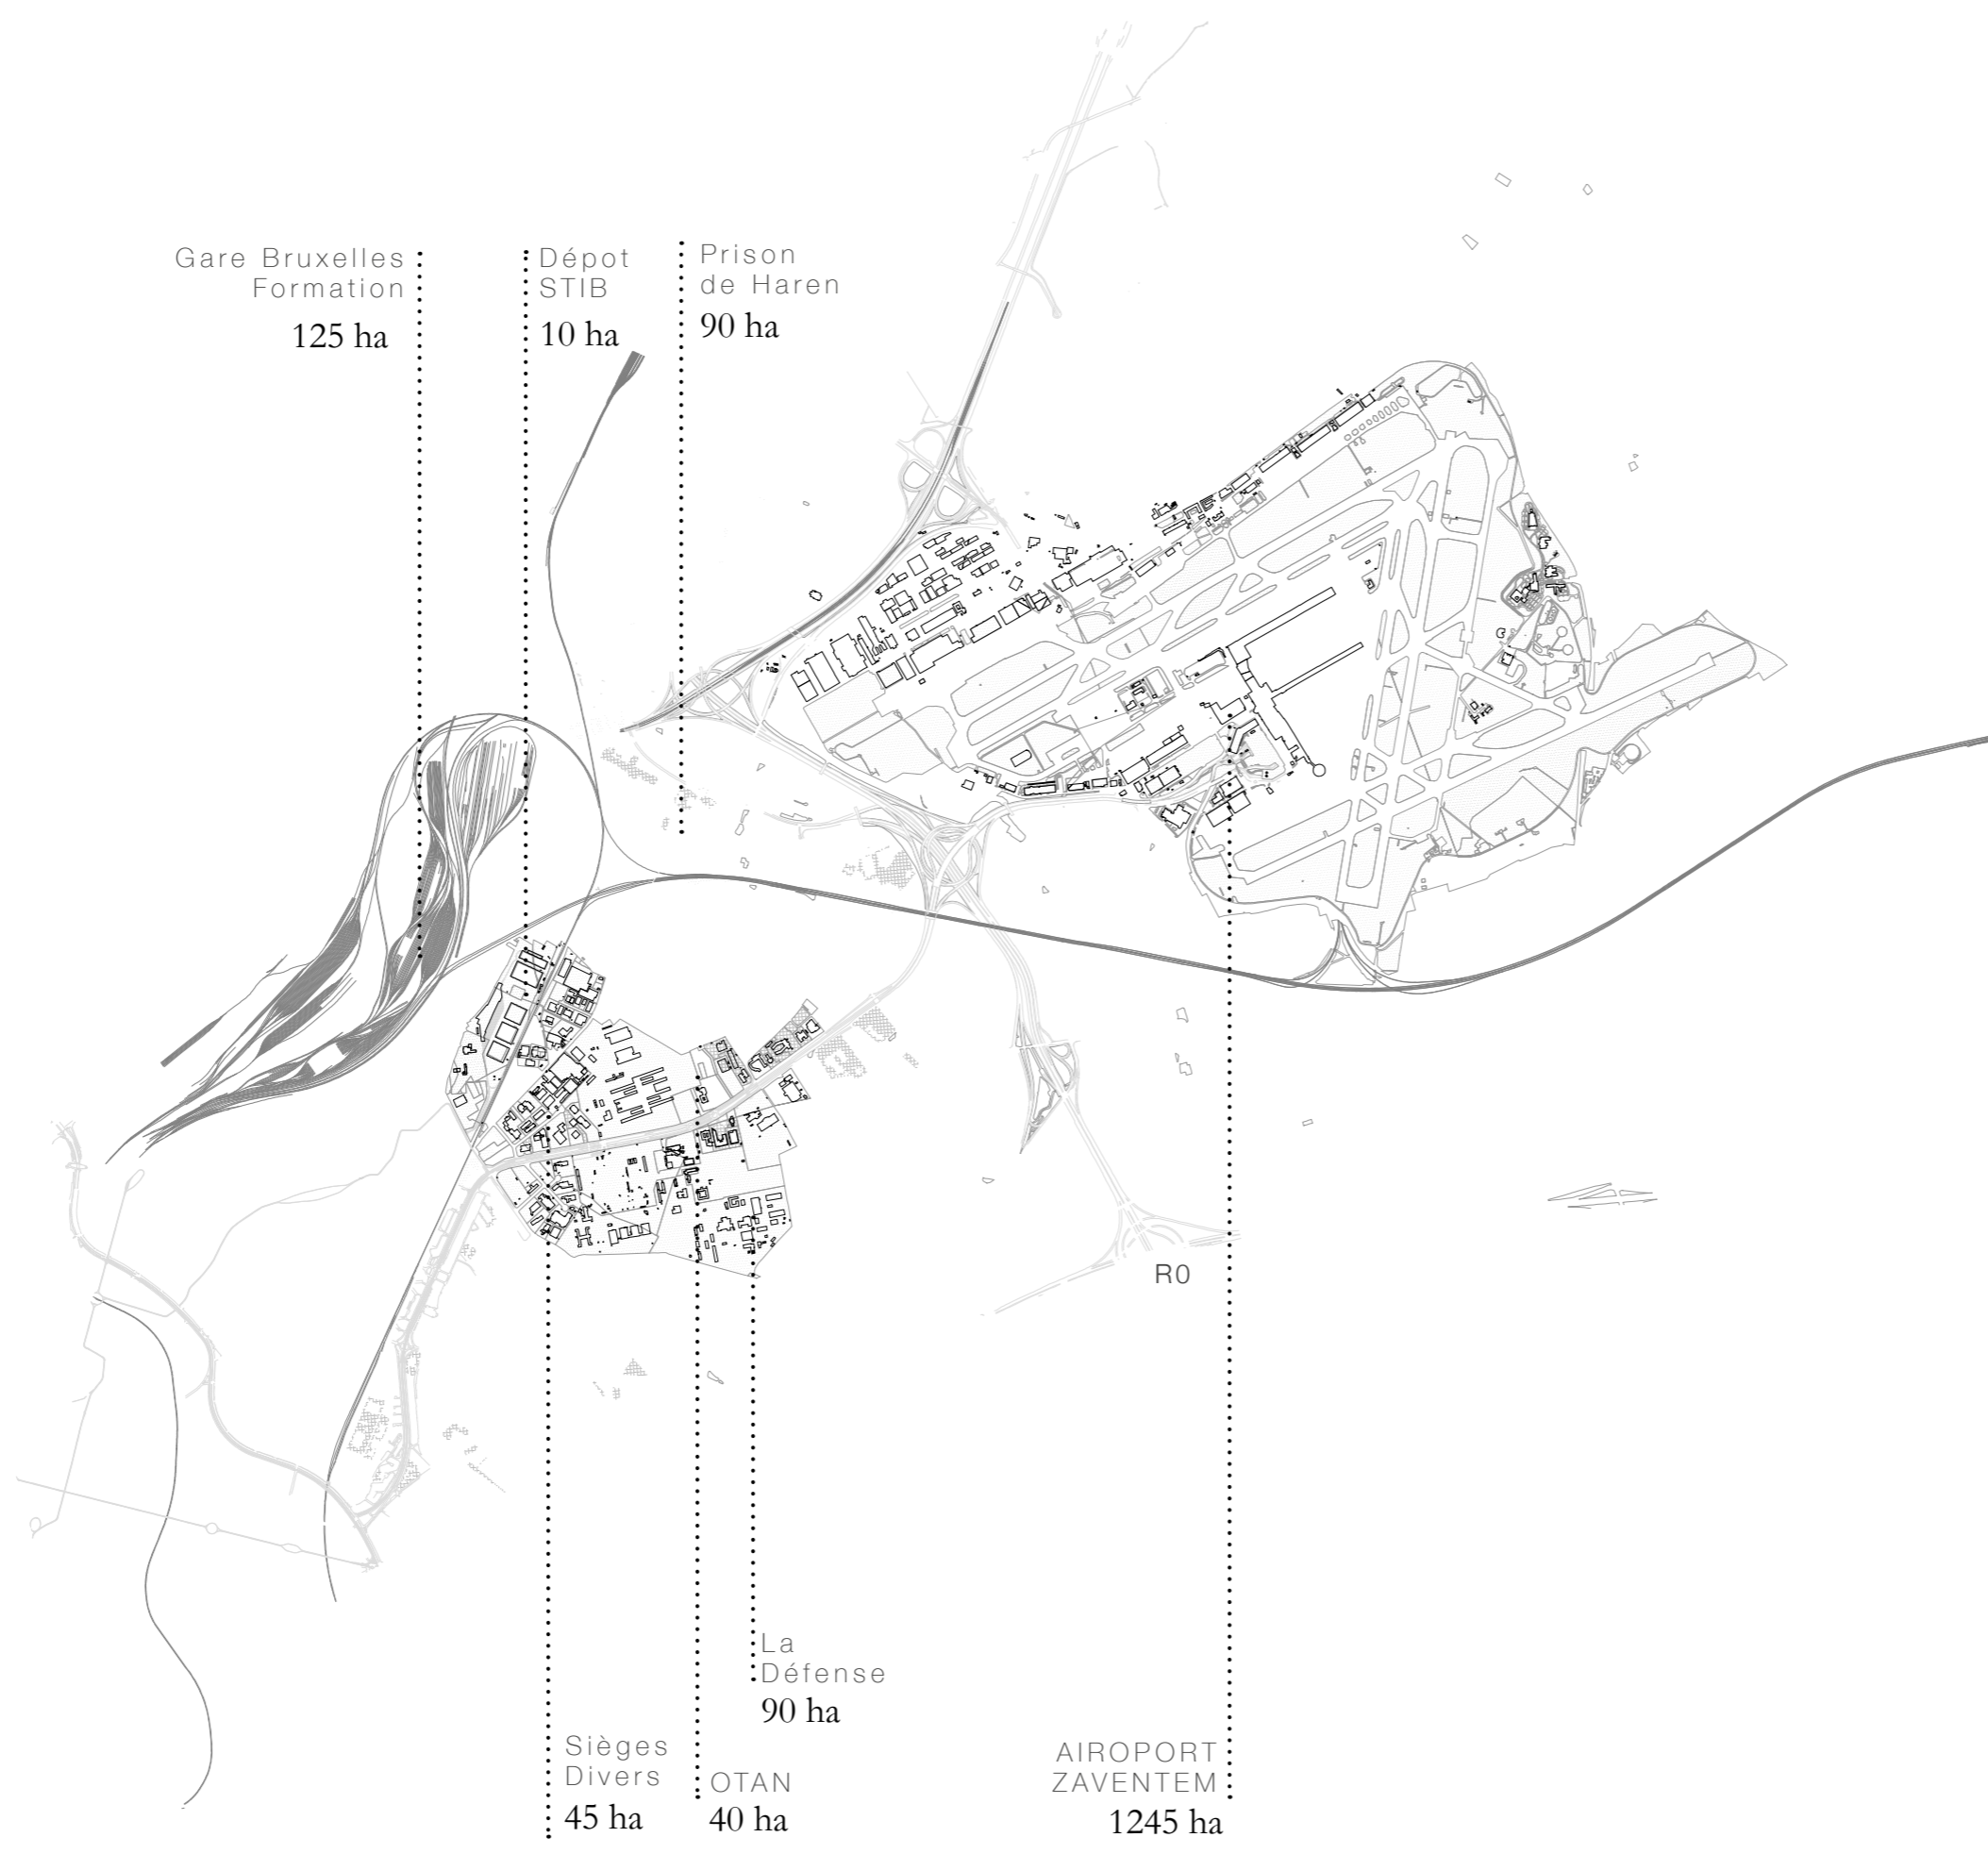

VIDES INACCESSIBLES

infrastructure ferroviaire

infrastructure routière

terre inaccessible