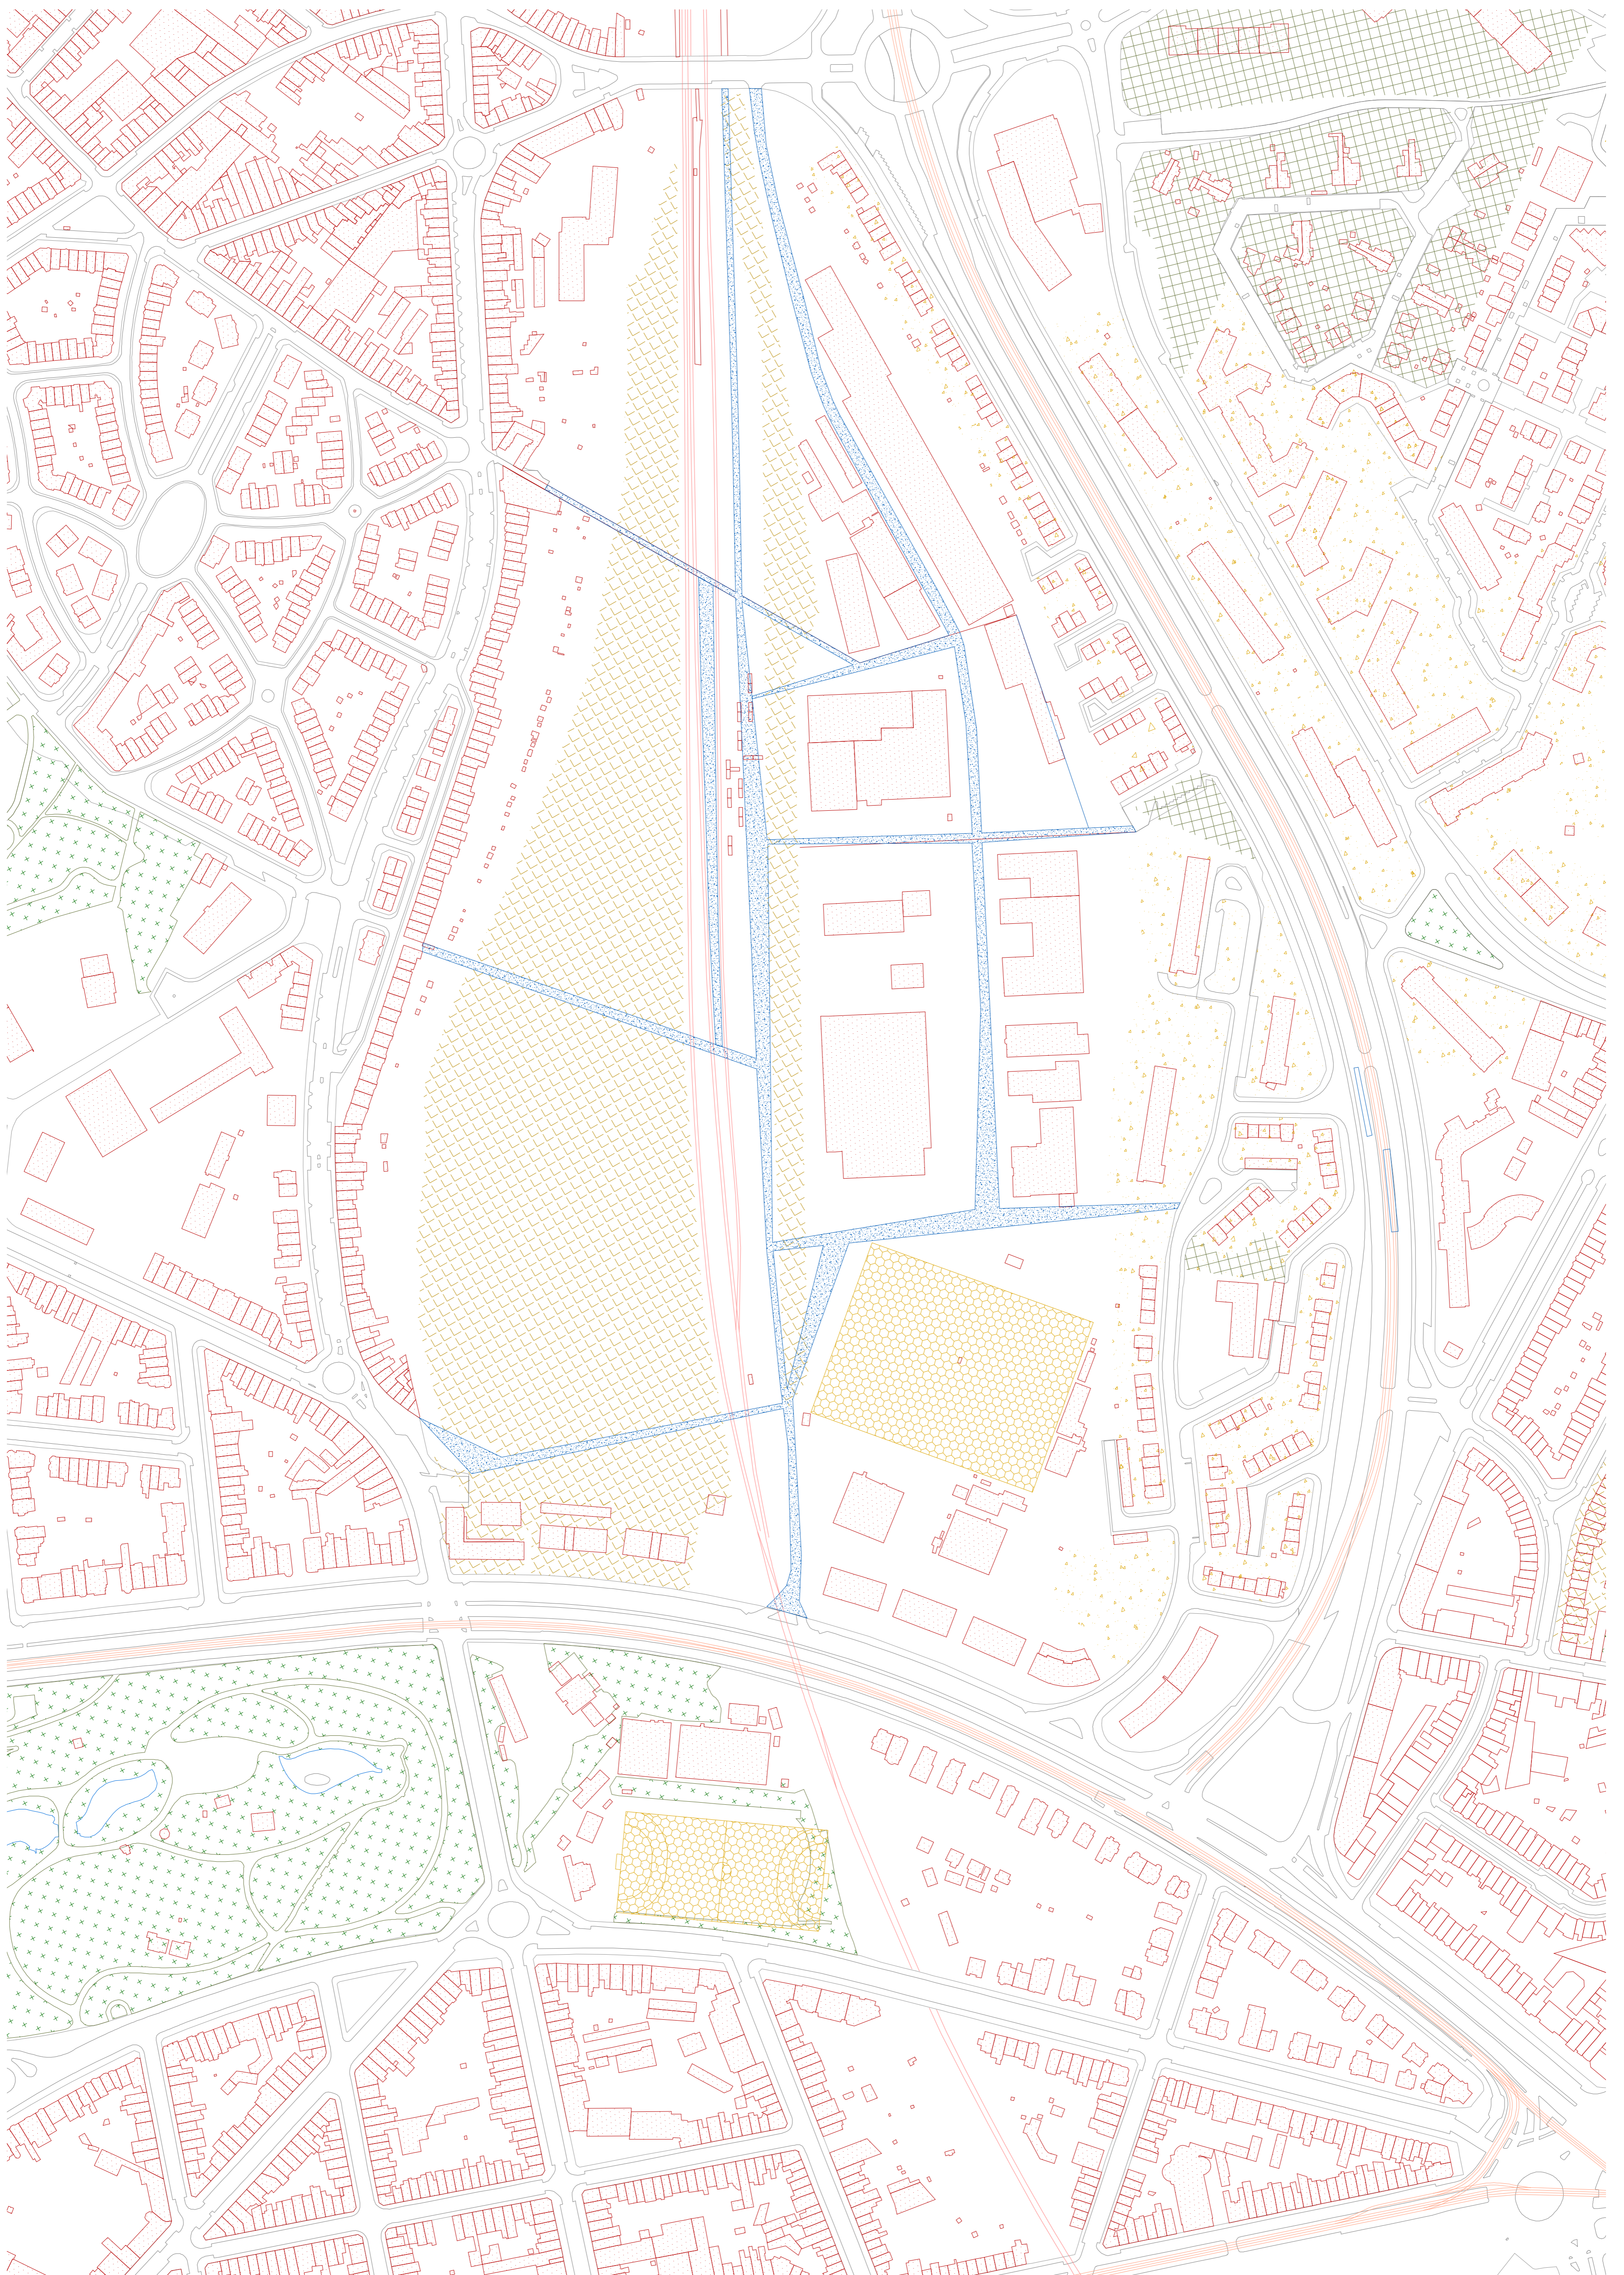

TRAVÉRSER LA FRICHE JOSAHAT

Mathilde Vandervorst

UCL | LOCI_Bruxelles | LBARC2200 | TFE 06.2020