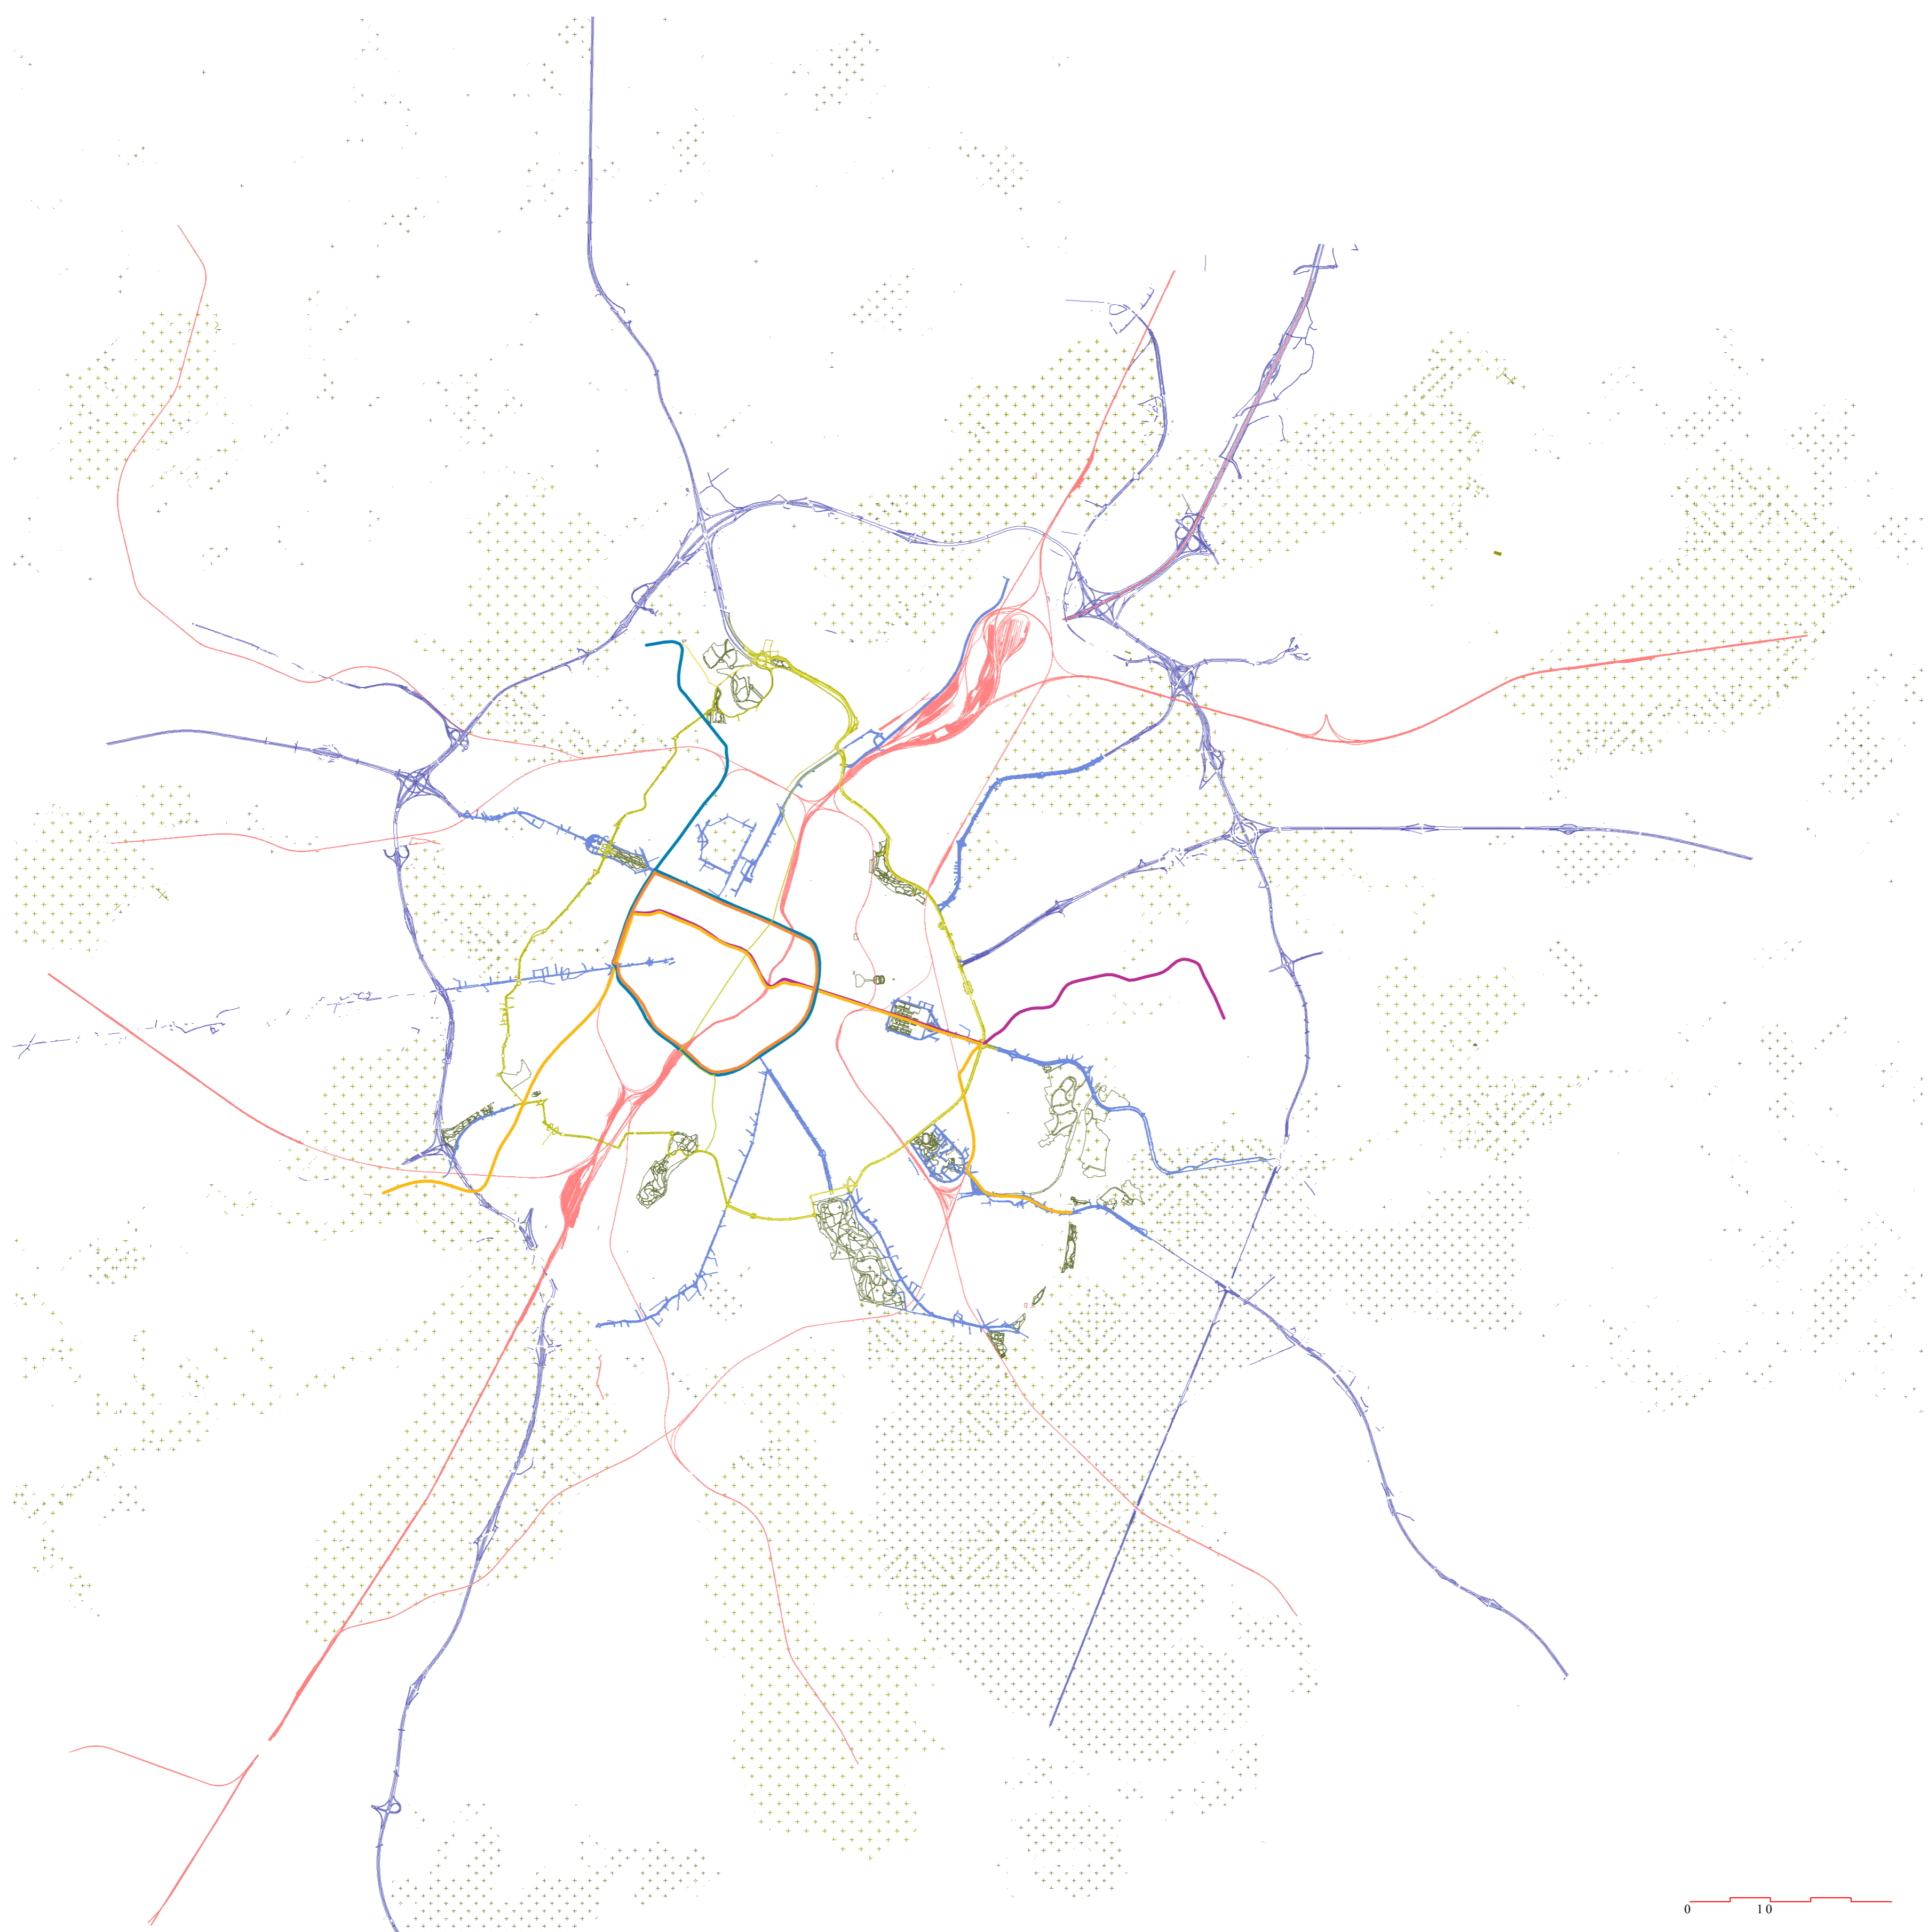

STRUCTURE EXEMPLAIRE DE BRUXELLES

Mathilde Vandervorst

UCL | LOCI_Bruxelles | LBARC2200 | TFE 06.2020